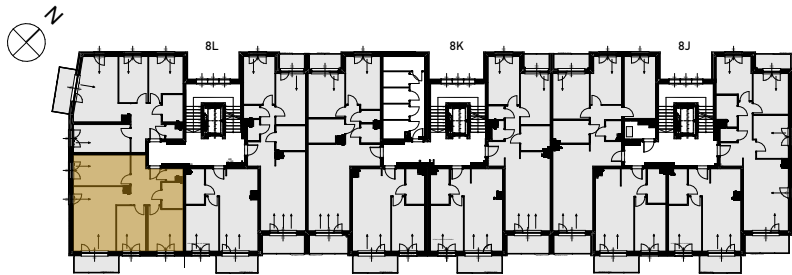

Grunwald

P A R K

ul. Wieruszowska, Poznań

apartment
apartament: 8L/7

living space
powierzchnia: 73,31 m²

floor
piętro: 1

1	KORYTARZ	10,22
2	WC	1,27
3	ŁAZIENKA	4,23
4	SYPIALNIA	11,42
5	SYPIALNIA	10,13
6	POKÓJ DZIENNY + ANEKS	22,72
7	SYPIALNIA	13,32
8	BALKON	5,72 [m ²]