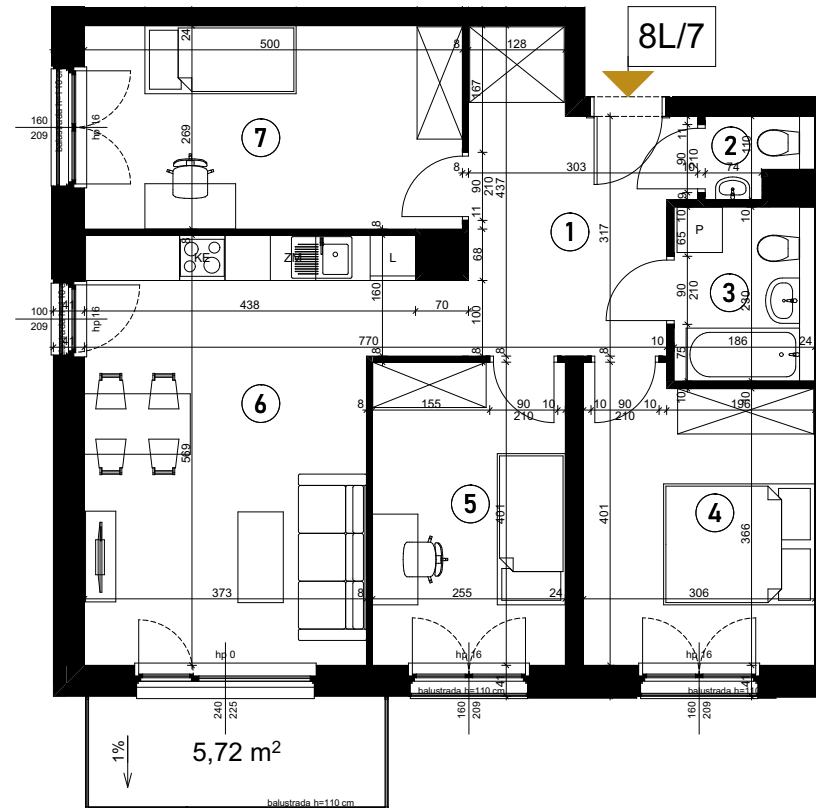

Grunwald

P A R K

ul. Wieruszowska, Poznań

apartment
apartament: 8L/7

living space
powierzchnia: 73,31 m²

floor
piętro: 1

1	KORYTARZ	10,22
2	WC	1,27
3	ŁAZIENKA	4,23
4	SYPIALNIA	11,42
5	SYPIALNIA	10,13
6	POKÓJ DZIENNY + ANEKS	22,72
7	SYPIALNIA	13,32
8	BALKON	5,72 [m ²]