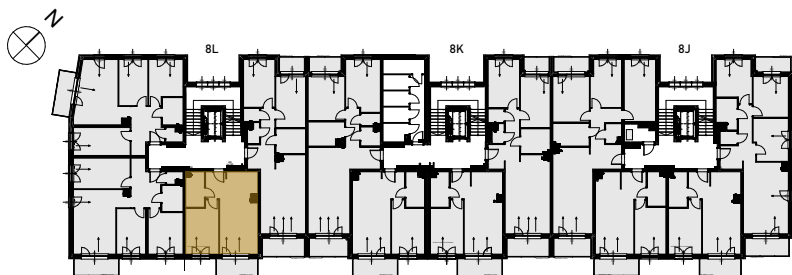

Grunwald

P A R K

ul. Wieruszowska, Poznań

apartment
apartament: 8L/6

living space
powierzchnia: 43,97 m²

floor
piętro: 1

1	KORYTARZ	4,21
2	POKÓJ DZIENNY + ANEKS	22,38
3	SYPIALNIA	12,52
4	ŁAZIENKA	4,86
5	BALKON	5,38 [m ²]