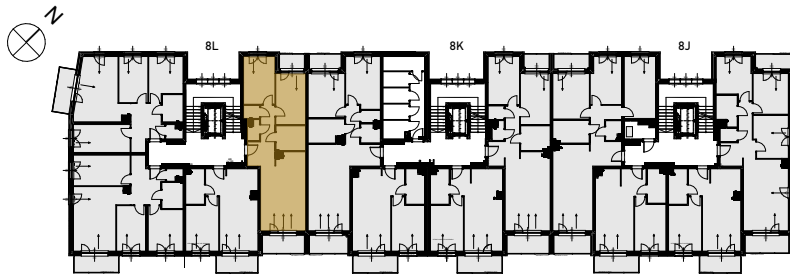

Grunwald

P A R K

ul. Wieruszowska, Poznań

apartment
apartament: 8L/5

living space
powierzchnia: 66,35 m²

floor
piętro: 1

1	KORYTARZ	9,10
2	GARDEROBA	1,61
3	WC	1,58
4	SYPIALNIA	11,49
5	SYPIALNIA	11,73
6	ŁAZIENKA	5,65
7	POKÓJ DZIENNY + ANEKS	25,19
8	LOGGIA	5,87
9	LOGGIA	2,82 [m ²]