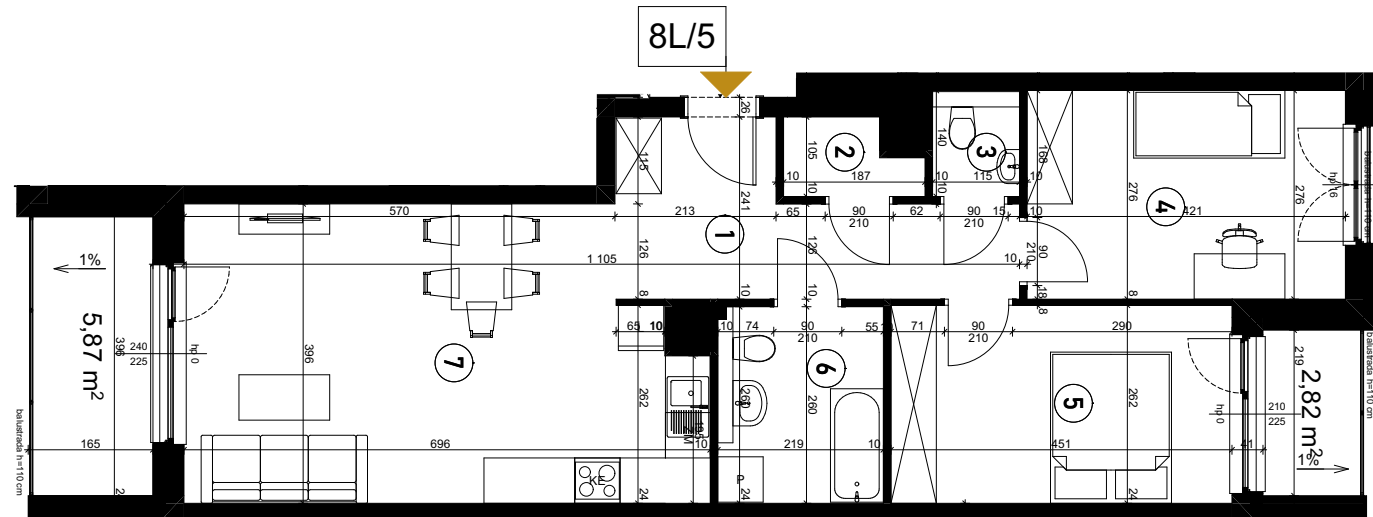

Grunwald

P A R K

ul. Wieruszowska, Poznań

apartment
apartament: 8L/5

living space
powierzchnia: 66,35 m²

floor
piętro: 1

1	KORYTARZ	9,10
2	GARDEROBA	1,61
3	WC	1,58
4	SYPIALNIA	11,49
5	SYPIALNIA	11,73
6	ŁAZIENKA	5,65
7	POKÓJ DZIENNY + ANEKS	25,19
8	LOGGIA	5,87
9	LOGGIA	2,82 [m ²]