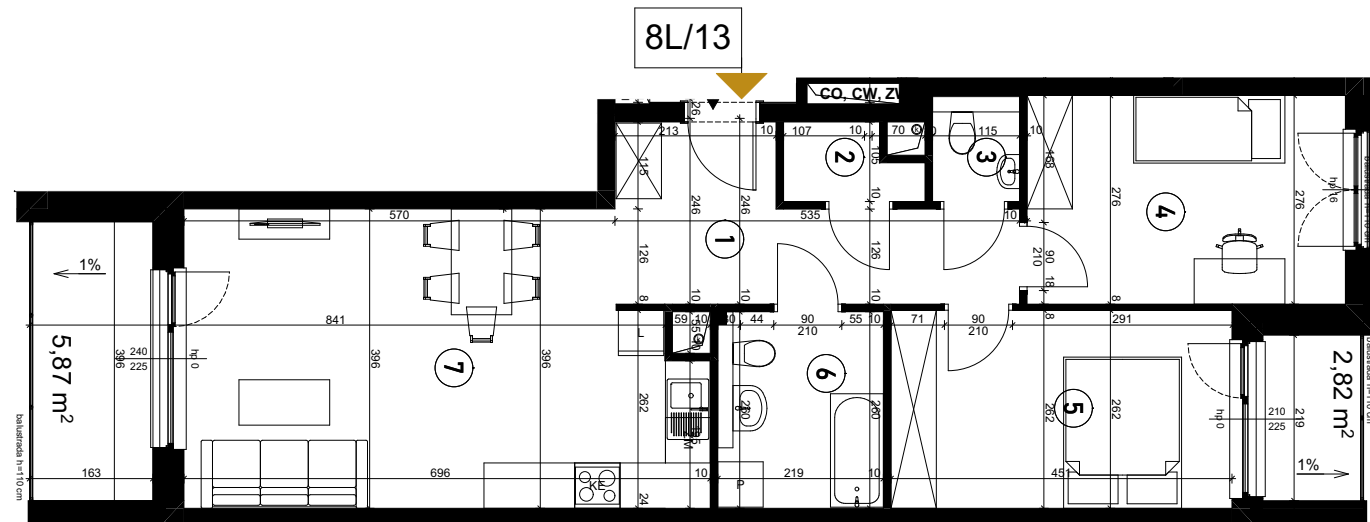

Grunwald

PARK

ul. Wieruszowska, Poznań

apartment
apartament: 8L/13

living space
powierzchnia: 66,35 m²

floor
piętro: 3

1	KORYTARZ	9,10
2	GARDEROBA	1,61
3	WC	1,58
4	SYPIALNIA	11,49
5	SYPIALNIA	11,73
6	ŁAZIENKA	5,65
7	POKÓJ DZIENNY + ANEKS	25,19
8	LOGGIA	5,87
9	LOGGIA	2,82 [m ²]