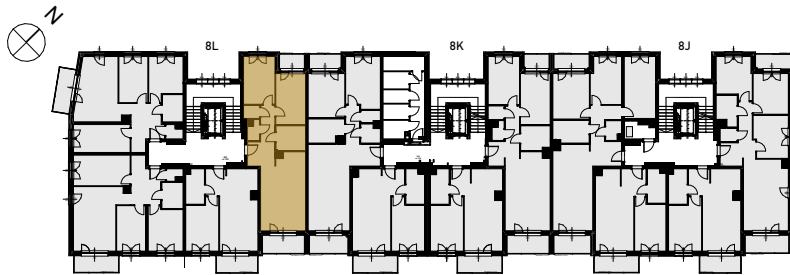

Grunwald

PARK

ul. Wieruszowska, Poznań

apartment
apartament: 8L/13

living space
powierzchnia: 66,35 m²

floor
piętro: 3

1	KORYTARZ	9,10
2	GARDEROBA	1,61
3	WC	1,58
4	SYPIALNIA	11,49
5	SYPIALNIA	11,73
6	ŁAZIENKA	5,65
7	POKÓJ DZIENNY + ANEKS	25,19
8	LOGGIA	5,87
9	LOGGIA	2,82 [m ²]