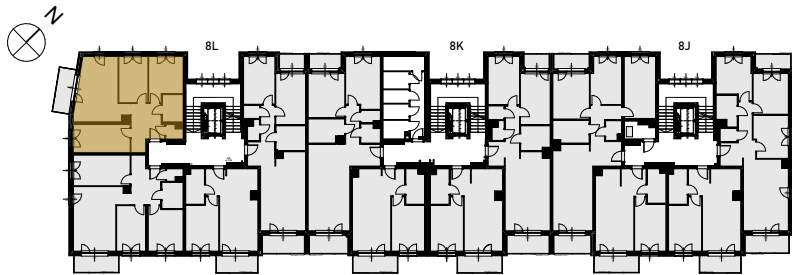

Grunwald

P A R K

ul. Wieruszowska, Poznań

apartment
apartament: 8L/12

living space
powierzchnia: 70,60 m²

floor
piętro: 2

1	KORYTARZ	10,12
2	SYPIALNIA	12,11
3	POKÓJ DZIENNY + ANEKS	21,51
4	SYPIALNIA	10,32
5	SYPIALNIA	10,64
6	ŁAZIENKA	4,32
7	WC	1,58
8	BALKON	5,88 [m ²]