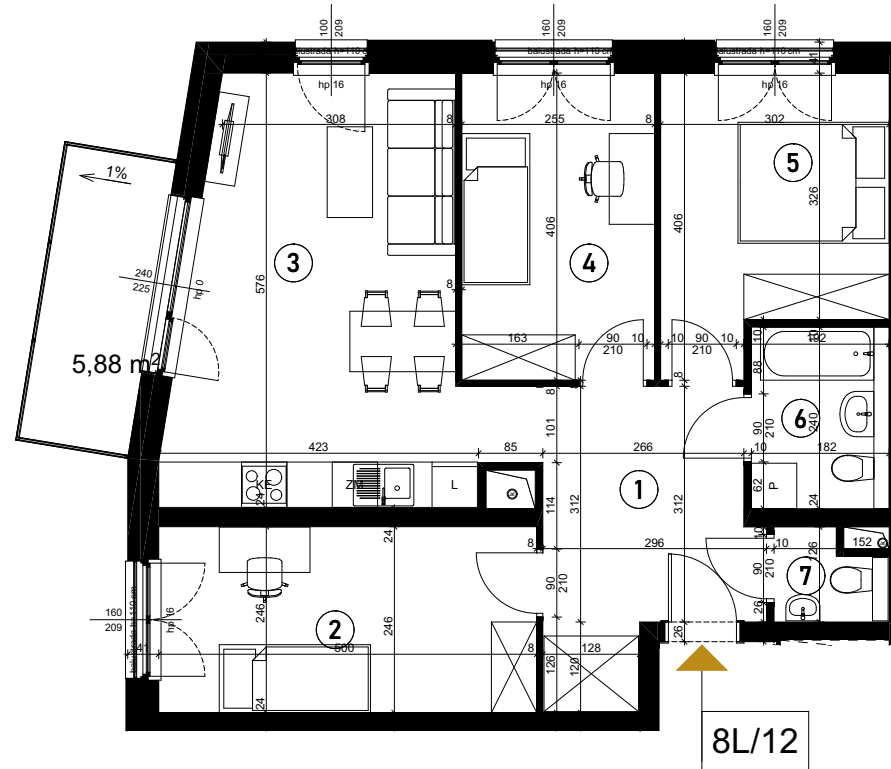

Grunwald

P A R K

ul. Wieruszowska, Poznań

apartment
apartament: 8L/12

living space
powierzchnia: 70,60 m²

floor
piętro: 2

1	KORYTARZ	10,12
2	SYPIALNIA	12,11
3	POKÓJ DZIENNY + ANEKS	21,51
4	SYPIALNIA	10,32
5	SYPIALNIA	10,64
6	ŁAZIENKA	4,32
7	WC	1,58
8	BALKON	5,88 [m ²]

0 1 5 m