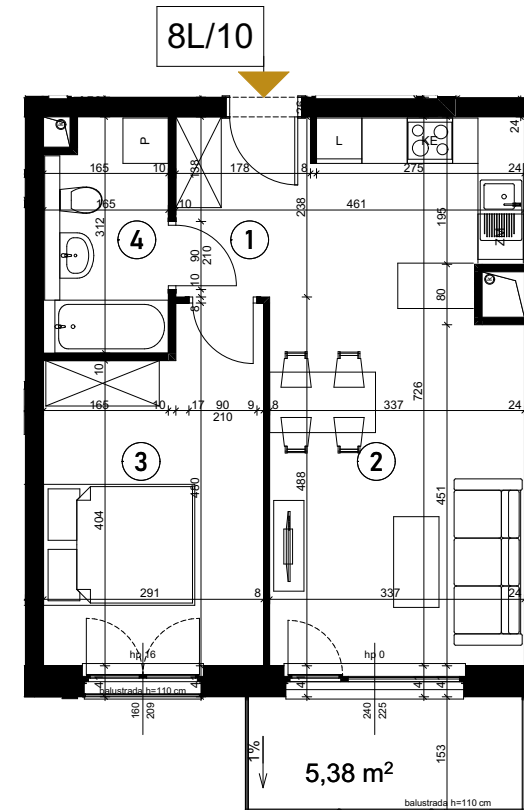

# Grunwald

P A R K

ul. Wieruszowska, Poznań

apartment  
apartament: 8L/10

living space  
powierzchnia: 43,97 m<sup>2</sup>

floor  
piętro: 2

|   |                       |                        |
|---|-----------------------|------------------------|
| 1 | KORYTARZ              | 4,21                   |
| 2 | POKÓJ DZIENNY + ANEKS | 22,38                  |
| 3 | SYPIALNIA             | 12,52                  |
| 4 | ŁAZIENKA              | 4,86                   |
| 5 | BALKON                | 5,38 [m <sup>2</sup> ] |