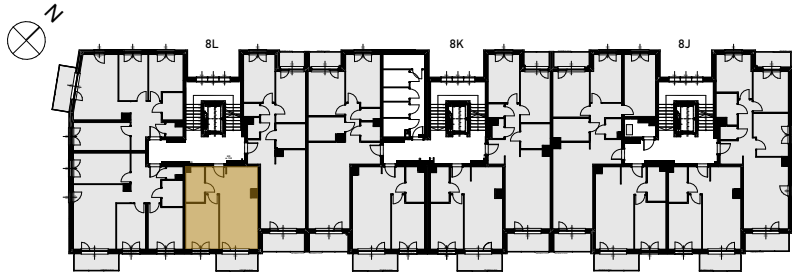

# Grunwald

P A R K

ul. Wieruszowska, Poznań

apartment  
apartament: 8L/10

living space  
powierzchnia: 43,97 m<sup>2</sup>

floor  
piętro: 2

|   |                       |                        |
|---|-----------------------|------------------------|
| 1 | KORYTARZ              | 4,21                   |
| 2 | POKÓJ DZIENNY + ANEKS | 22,38                  |
| 3 | SYPIALNIA             | 12,52                  |
| 4 | ŁAZIENKA              | 4,86                   |
| 5 | BALKON                | 5,38 [m <sup>2</sup> ] |