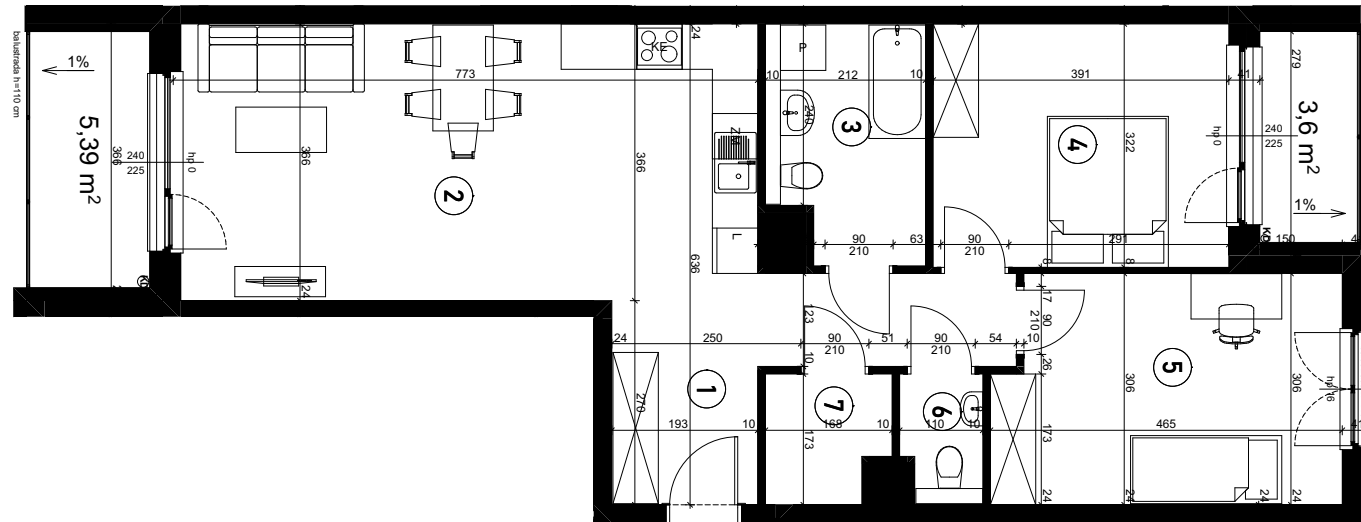

Grunwald

PARK

ul. Wieruszowska, Poznań

apartment
apartament: 8K/8

living space
powierzchnia: 73,56 m²

floor
piętro: 1

1	KORYTARZ	9,99
2	POKÓJ DZIENNY + ANEKS	27,00
3	ŁAZIENKA	6,22
4	SYPIALNIA	12,48
5	SYPIALNIA	13,51
6	WC	1,75
7	GARDEROBA	2,61
8	LOGGIA	5,39
9	LOGGIA	3,60 [m ²]