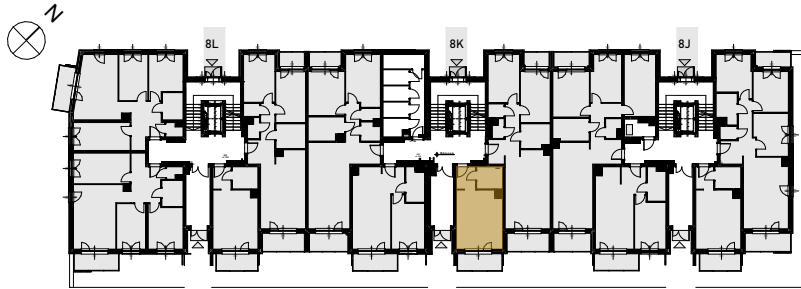

# Grunwald

PARK

ul. Wieruszowska, Poznań

apartment  
apartament: 8K/4

living space  
powierzchnia: 28,02 m<sup>2</sup>

floor  
piętro: 0

8K/4

1 KORYTARZ	3,25
2 ŁAZIENKA	4,36
3 POKÓJ DZIENNY + ANEKS	20,41
4 BALKON	5,81 [m <sup>2</sup> ]