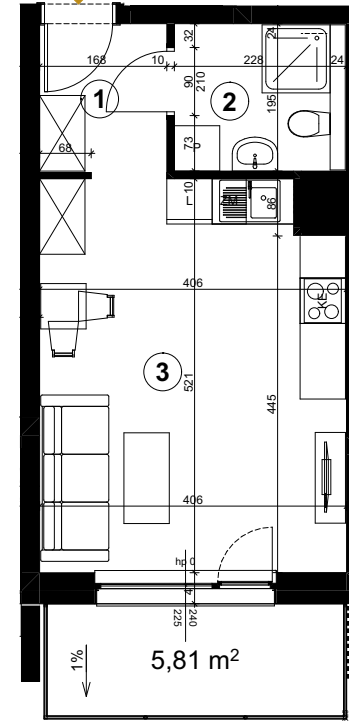

# Grunwald

PARK

ul. Wieruszowska, Poznań

apartment  
apartament: 8K/4

living space  
powierzchnia: 28,02 m<sup>2</sup>

floor  
piętro: 0

8K/4

1 KORYTARZ	3,25
2 ŁAZIENKA	4,36
3 POKÓJ DZIENNY + ANEKS	20,41
4 BALKON	5,81 [m <sup>2</sup> ]