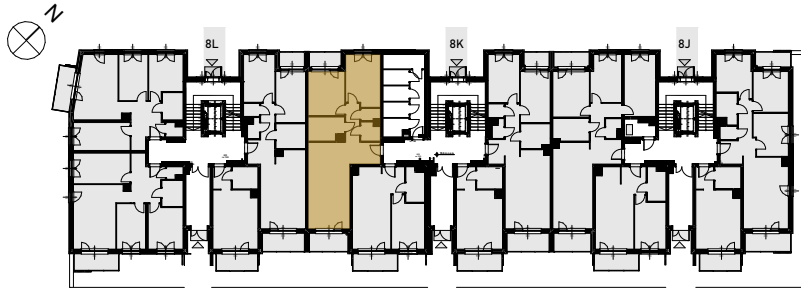

Grunwald

P A R K

ul. Wieruszowska, Poznań

apartment
apartament: 8K/2

living space
powierzchnia: 73,56 m²

floor
piętro: 0

1	KORYTARZ	9,99
2	POKÓJ DZIENNY + ANEKS	27,00
3	ŁAZIENKA	6,22
4	SYPIALNIA	12,48
5	SYPIALNIA	13,51
6	WC	1,75
7	GARDEROBA	2,61
8	LOGGIA	5,39
9	LOGGIA	3,60 [m ²]