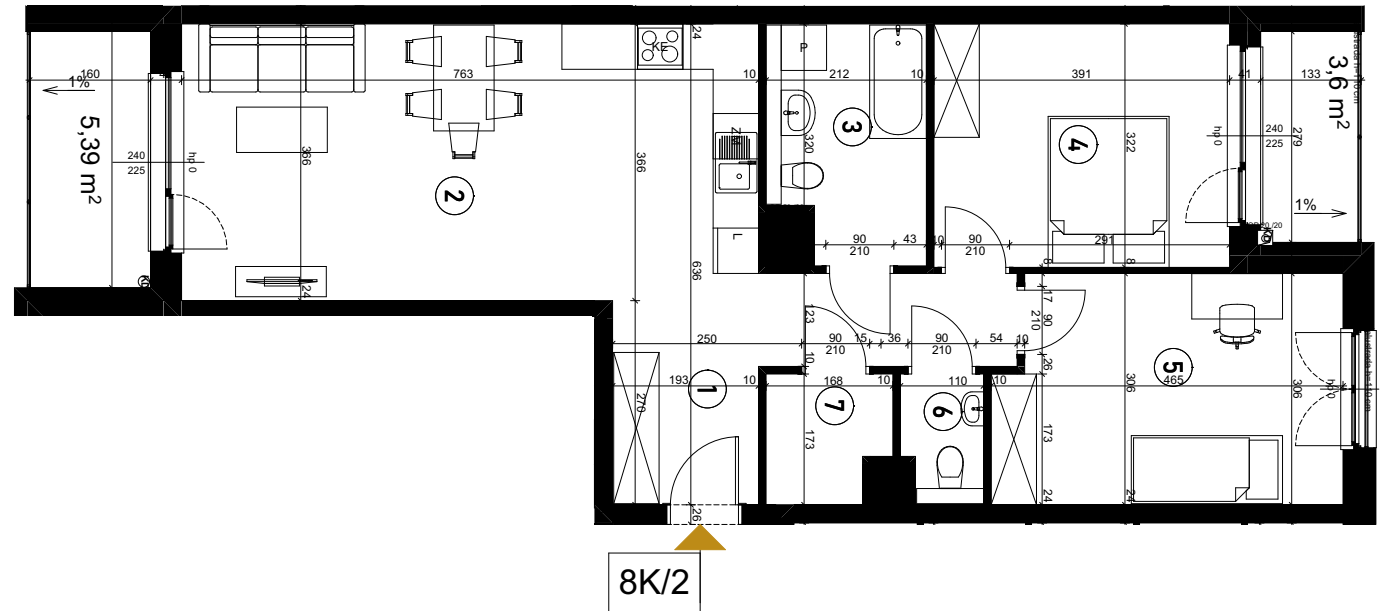

Grunwald

P A R K

ul. Wieruszowska, Poznań

apartment
apartament: 8K/2

living space
powierzchnia: 73,56 m²

floor
piętro: 0

1	KORYTARZ	9,99
2	POKÓJ DZIENNY + ANEKS	27,00
3	ŁAZIENKA	6,22
4	SYPIALNIA	12,48
5	SYPIALNIA	13,51
6	WC	1,75
7	GARDEROBA	2,61
8	LOGGIA	5,39
9	LOGGIA	3,60 [m ²]