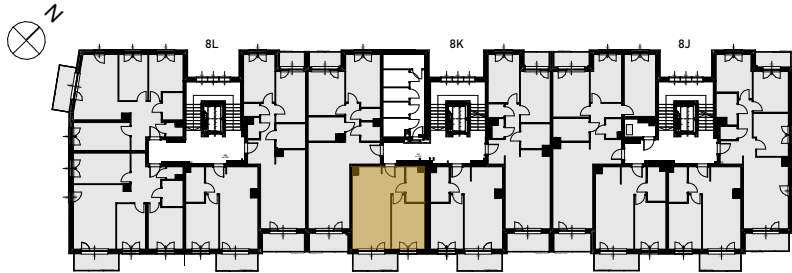

# Grunwald

P A R K

ul. Wieruszowska, Poznań

apartment  
apartament: 8K/15

living space  
powierzchnia: 44,05 m<sup>2</sup>

floor  
piętro: 3

1 KORYTARZ	4,81
2 ŁAZIENKA	4,80
3 SYPIALNIA	12,52
4 POKÓJ DZIENNY + ANEKS	21,92
5 BALKON	5,82 [m <sup>2</sup> ]