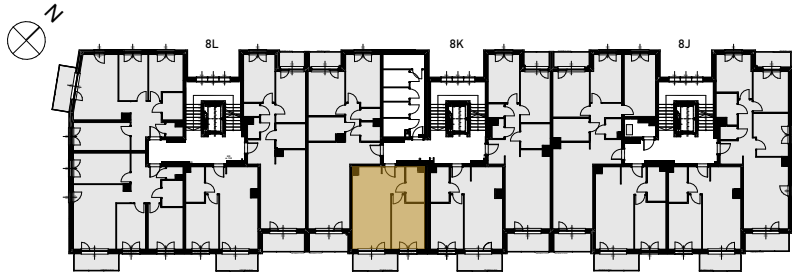

# Grunwald

P A R K

ul. Wieruszowska, Poznań

apartment  
apartament: 8K/11

living space  
powierzchnia: 44,05 m<sup>2</sup>

floor  
piętro: 2

1	KORYTARZ	4,81
2	ŁAZIENKA	4,80
3	SYPIALNIA	12,52
4	POKÓJ DZIENNY + ANEKS	21,92
5	BALKON	5,82 [m <sup>2</sup> ]