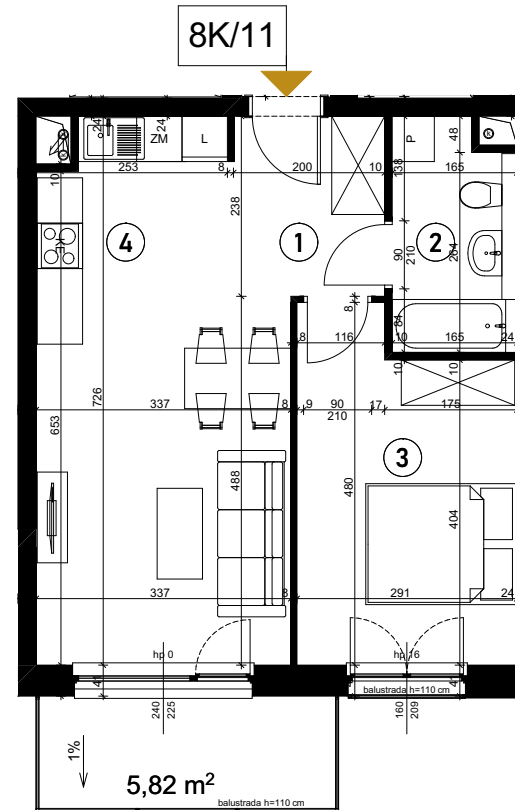

# Grunwald

P A R K

ul. Wieruszowska, Poznań

apartment  
apartament: 8K/11

living space  
powierzchnia: 44,05 m<sup>2</sup>

floor  
piętro: 2

1	KORYTARZ	4,81
2	ŁAZIENKA	4,80
3	SYPIALNIA	12,52
4	POKÓJ DZIENNY + ANEKS	21,92
5	BALKON	5,82 [m <sup>2</sup> ]