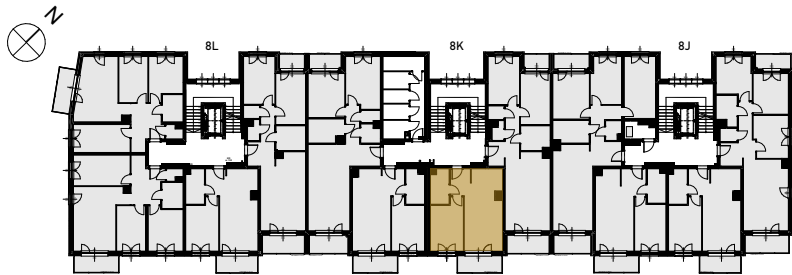

Grunwald

PARK

ul. Wieruszowska, Poznań

apartment
apartament: 8K/10

living space
powierzchnia: 43,79 m²

floor
piętro: 2

1	KORYTARZ	4,21
2	POKÓJ DZIENNY + ANEKS	22,26
3	SYPIALNIA	12,52
4	ŁAZIENKA	4,80
5	BALKON	5,82 [m ²]