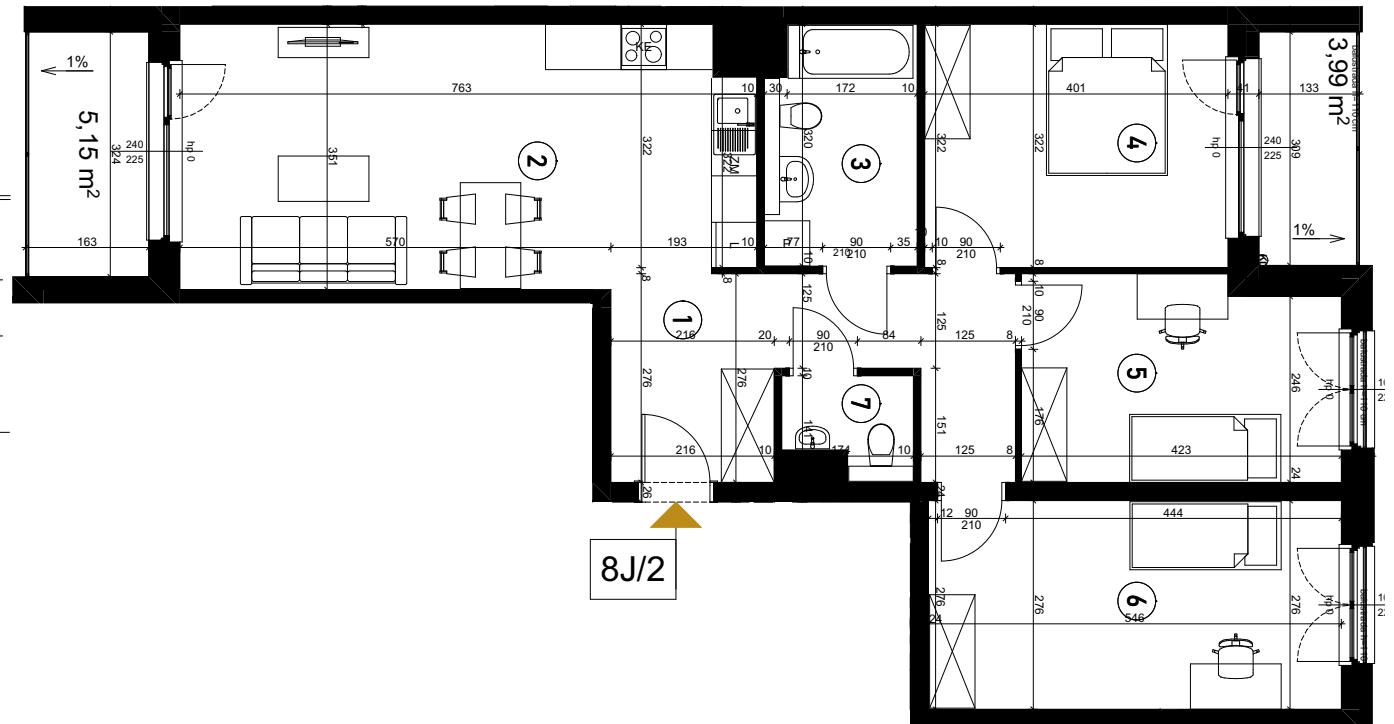

Grunwald

PARK

ul. Wieruszowska, Poznań

apartment
apartament: 8J/2

living space
powierzchnia: 84,38 m²

floor
piętro: 0

1	KORYTARZ	11,74
2	POKÓJ DZIENNY + ANEKS	25,66
3	ŁAZIENKA	6,21
4	SYPIALNIA	12,80
5	SYPIALNIA	11,10
6	SYPIALNIA	14,82
7	WC	2,05
8	LOGGIA	5,15
9	LOGGIA	3,99 [m ²]