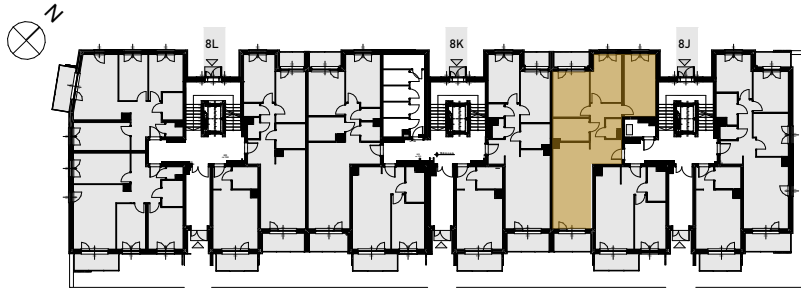

Grunwald

PARK

ul. Wieruszowska, Poznań

apartment
apartament: 8J/2

living space
powierzchnia: 84,38 m²

floor
piętro: 0

1	KORYTARZ	11,74
2	POKÓJ DZIENNY + ANEKS	25,66
3	ŁAZIENKA	6,21
4	SYPIALNIA	12,80
5	SYPIALNIA	11,10
6	SYPIALNIA	14,82
7	WC	2,05
8	LOGGIA	5,15
9	LOGGIA	3,99 [m ²]