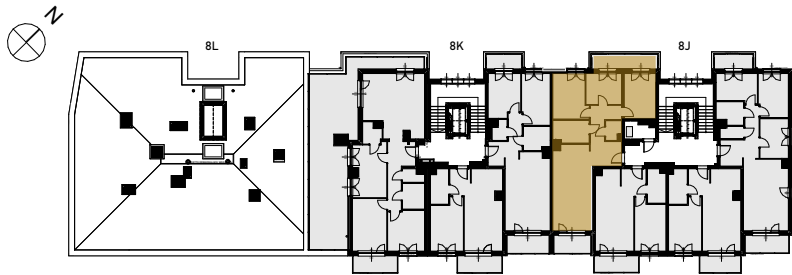

Grunwald

P A R K

ul. Wieruszowska, Poznań

apartment
apartament: 8J/20

living space
powierzchnia: 76,76 m²

floor
piętro: 4

1	KORYTARZ	11,74
2	POKÓJ DZIENNY + ANEKS	25,66
3	ŁAZIENKA	6,21
4	SYPIALNIA	11,74
5	SYPIALNIA	8,49
6	SYPIALNIA	10,73
7	WC	2,19
8	LOGGIA	5,15
9	TARAS	7,57 [m ²]