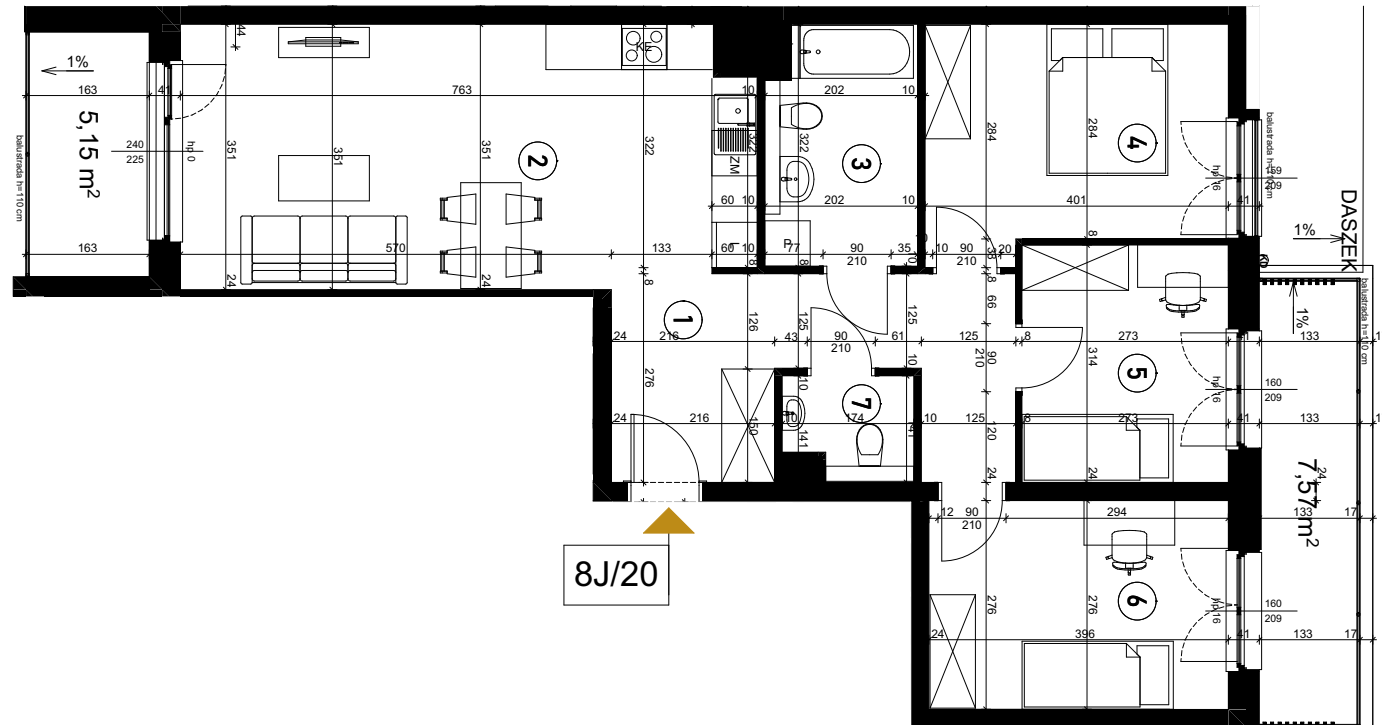

Grunwald

P A R K

ul. Wieruszowska, Poznań

apartment
apartament: 8J/20

living space
powierzchnia: 76,76 m²

floor
piętro: 4

1	KORYTARZ	11,74
2	POKÓJ DZIENNY + ANEKS	25,66
3	ŁAZIENKA	6,21
4	SYPIALNIA	11,74
5	SYPIALNIA	8,49
6	SYPIALNIA	10,73
7	WC	2,19
8	LOGGIA	5,15
9	TARAS	7,57 [m ²]