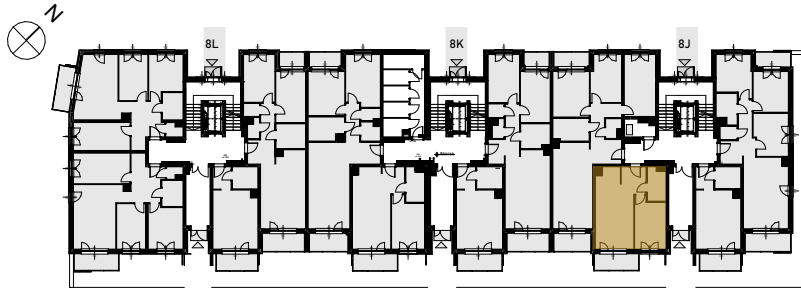

Grunwald

P A R K

ul. Wieruszowska, Poznań

apartment
apartament: 8J/1

living space
powierzchnia: 42,80 m²

floor
piętro: 0

1	KORYTARZ	5,27
2	ŁAZIENKA	4,59
3	SYPIALNIA	11,87
4	POKÓJ DZIENNY + ANEKS	21,07
5	BALKON	5,82 [m ²]