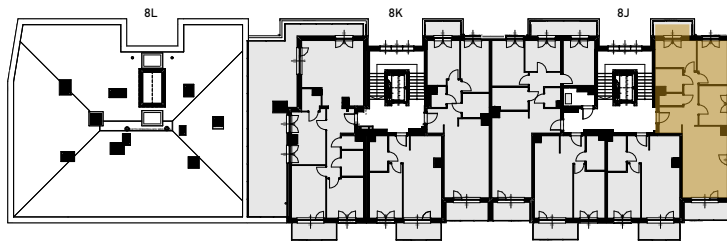

Grunwald

PARK

ul. Wieruszowska, Poznań

apartment
apartament: 8J/17

living space
powierzchnia: 69,23 m²

floor
piętro: 4

1	KORYTARZ	10,67
2	WC	2,17
3	ŁAZIENKA	4,50
4	SYPIALNIA	8,90
5	SYPIALNIA	10,03
6	SYPIALNIA	8,67
7	POKÓJ DZIENNY + ANEKS	24,29
8	BALKON	5,99
9	TARAS	4,46 [m ²]