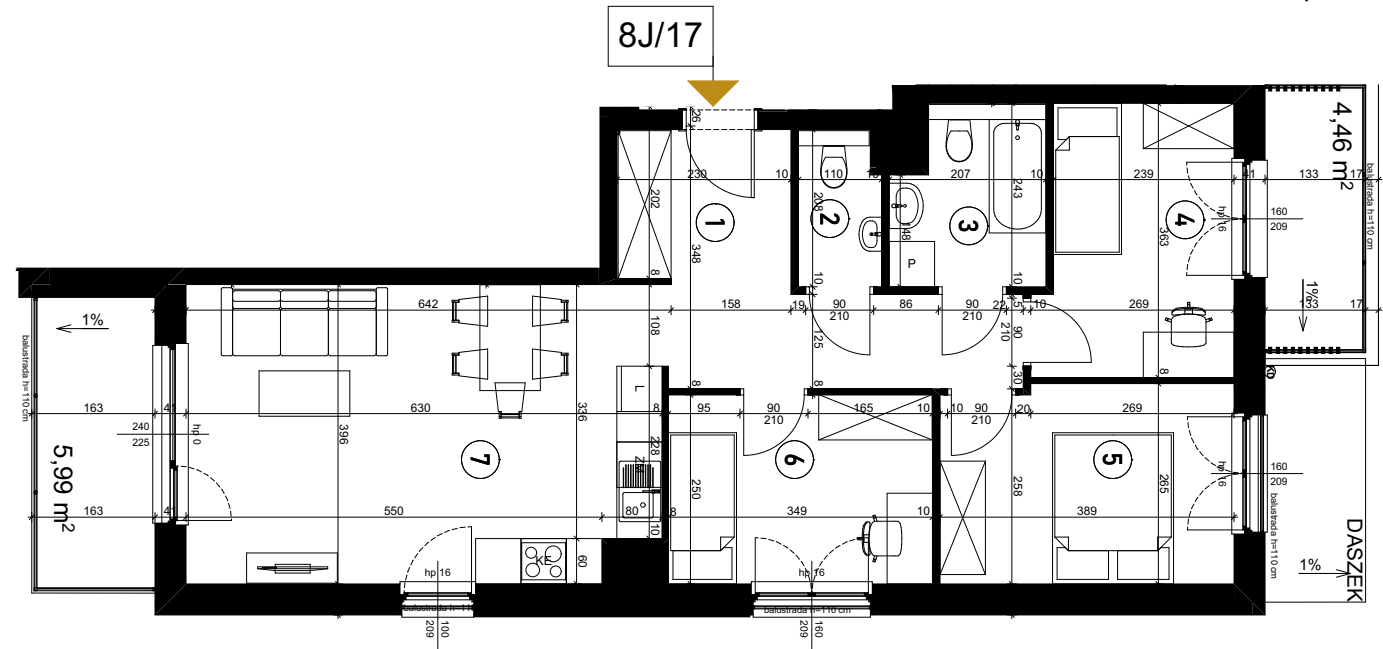

Grunwald

PARK

ul. Wieruszowska, Poznań

apartment
apartament: 8J/17

living space
powierzchnia: 69,23 m²

floor
piętro: 4

1	KORYTARZ	10,67
2	WC	2,17
3	ŁAZIENKA	4,50
4	SYPIALNIA	8,90
5	SYPIALNIA	10,03
6	SYPIALNIA	8,67
7	POKÓJ DZIENNY + ANEKS	24,29
8	BALKON	5,99
9	TARAS	4,46 [m ²]

0 1 5 m