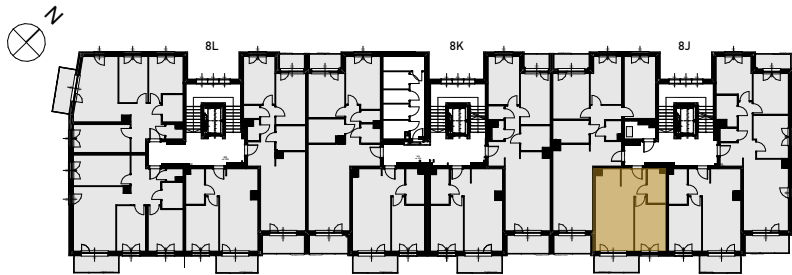

Grunwald

P A R K

ul. Wieruszowska, Poznań

apartment
apartament: 8J/15

living space
powierzchnia: 43,03 m²

floor
piętro: 3

1	KORYTARZ	5,27
2	ŁAZIENKA	4,71
3	SYPIALNIA	11,87
4	POKÓJ DZIENNY + ANEKS	21,18
5	BALKON	5,72 [m ²]