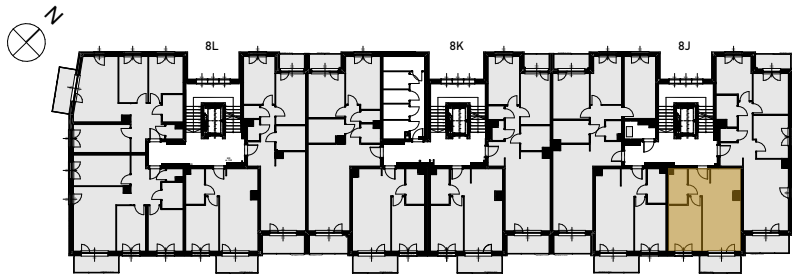

# Grunwald

P A R K

ul. Wieruszowska, Poznań

apartment  
apartament: 8J/10

living space  
powierzchnia: 43,86 m<sup>2</sup>

floor  
piętro: 2

1	KORYTARZ	4,50
2	POKÓJ DZIENNY + ANEKS	21,98
3	SYPIALNIA	12,52
4	ŁAZIENKA	4,86
5	BALKON	5,38 [m <sup>2</sup> ]