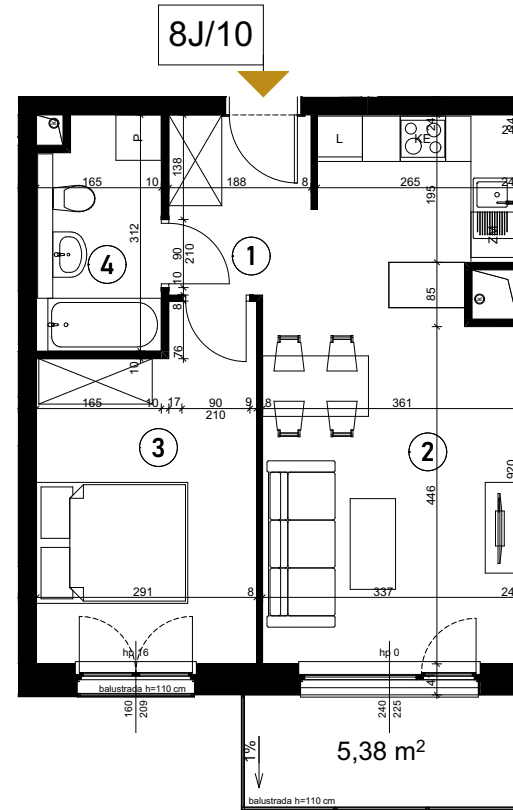

# Grunwald

P A R K

ul. Wieruszowska, Poznań

apartment  
apartament: 8J/10

living space  
powierzchnia: 43,86 m<sup>2</sup>

floor  
piętro: 2

1	KORYTARZ	4,50
2	POKÓJ DZIENNY + ANEKS	21,98
3	SYPIALNIA	12,52
4	ŁAZIENKA	4,86
5	BALKON	5,38 [m <sup>2</sup> ]