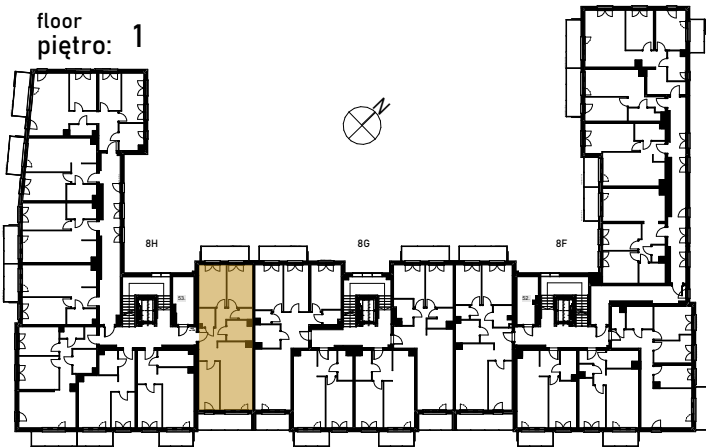

## PARK

ul. Wieruszowska, Poznań

apartment  
apartament: 8H/9

living space  
powierzchnia: 76,32 m<sup>2</sup>

floor  
piętro: 1

1	KORYTARZ	10,60			
2	GARDEROBA	2,97			
3	POKÓJ	11,88			
4	POKÓJ	11,10			
5	WC	1,52			
6	ŁAZIENKA	5,14			
7	POKÓJ DZIENNY+ANEKS	22,84	9	LOGGIA	8,63
8	POKÓJ	10,27 [m <sup>2</sup> ]	10	BALKON	7,36 [m <sup>2</sup> ]