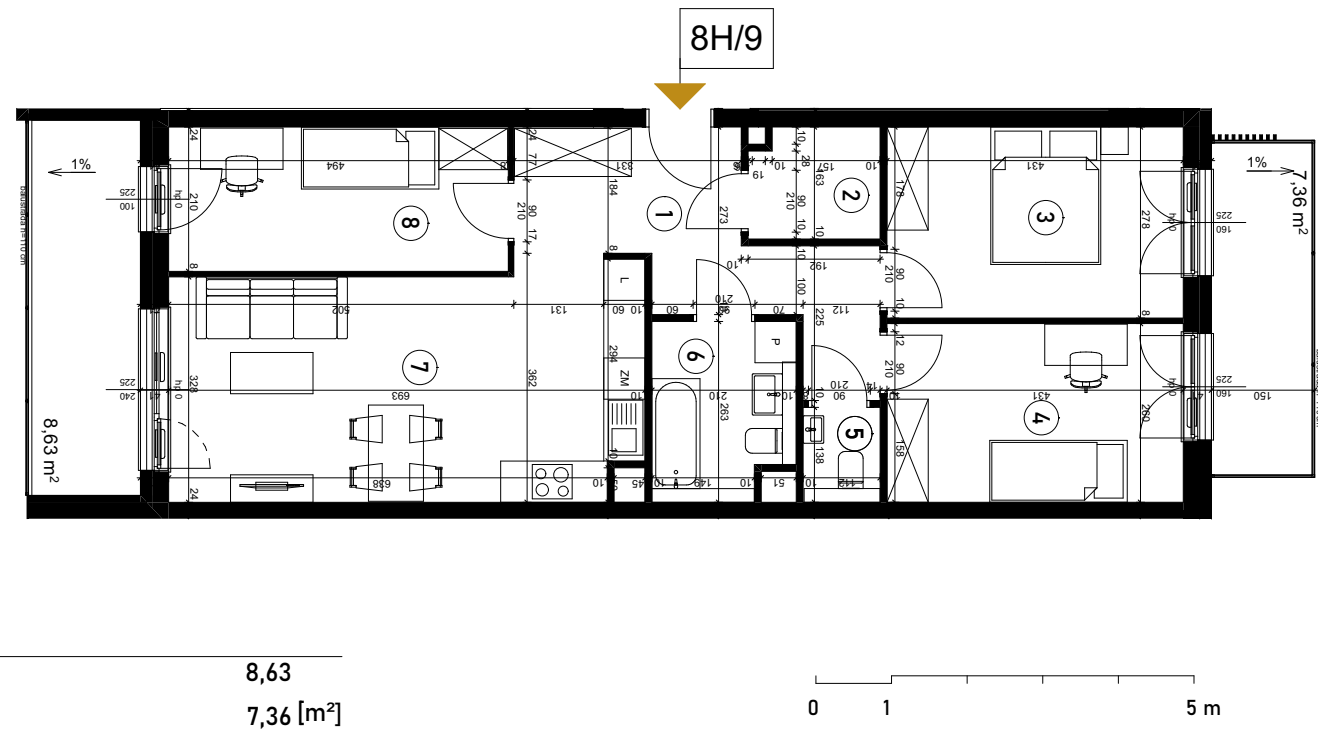

## PARK

ul. Wieruszowska, Poznań

apartment  
apartament: 8H/9

living space  
powierzchnia: 76,32 m<sup>2</sup>

floor  
piętro: 1

1	KORYTARZ	10,60			
2	GARDEROBA	2,97			
3	POKÓJ	11,88			
4	POKÓJ	11,10			
5	WC	1,52			
6	ŁAZIENKA	5,14			
7	POKÓJ DZIENNY+ANEKS	22,84	9	LOGGIA	8,63
8	POKÓJ	10,27 [m <sup>2</sup> ]	10	BALKON	7,36 [m <sup>2</sup> ]