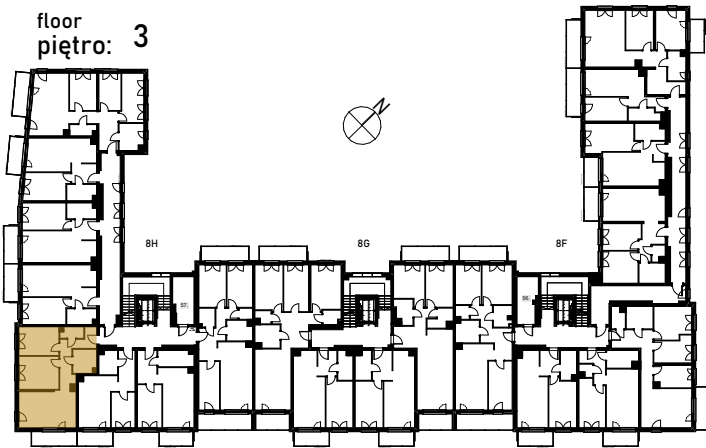

## PARK

ul. Wieruszowska, Poznań

apartment  
apartament: 8H/28

living space  
powierzchnia: 65,17 m<sup>2</sup>

floor  
piętro: 3

/1	KORYTARZ	10,69
/2	ŁAZIENKA	5,60
/3	POKÓJ DZIENNY+ANEKS	20,97
/4	POKÓJ	13,57
/5	POKÓJ	11,77
/6	WC	2,57
/7	BALKON	7,00 [m <sup>2</sup> ]