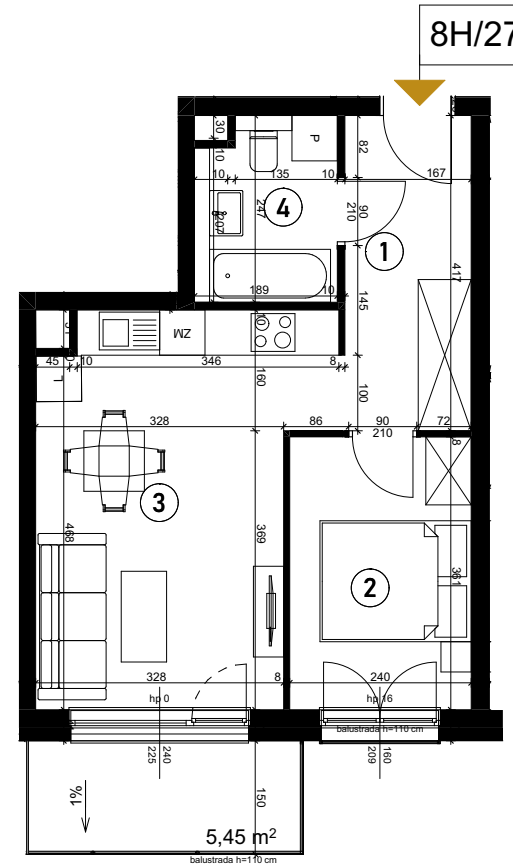

## PARK

ul. Wieruszowska, Poznań

apartment  
apartament: 8H/27

living space  
powierzchnia: 37,91 m<sup>2</sup>

floor  
piętro: 3

1	KORYTARZ	6,87
2	POKÓJ	8,57
3	POKÓJ DZIENNY+ANEKS	18,10
4	ŁAZIENKA	4,37
5	BALKON	5,49 [m <sup>2</sup> ]

0 1 5 m