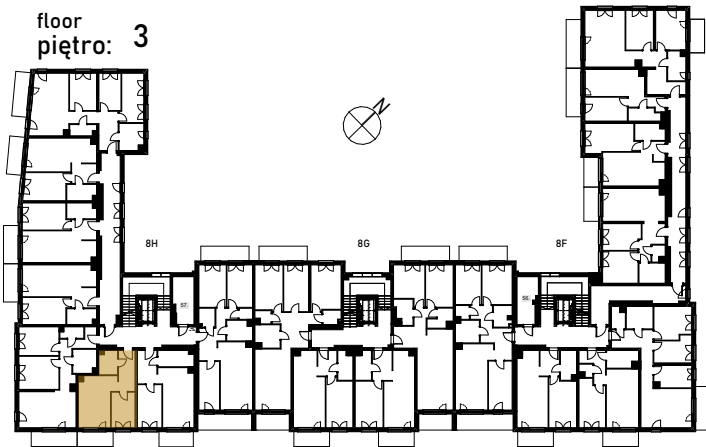

## PARK

ul. Wieruszowska, Poznań

apartment  
apartament: 8H/27

living space  
powierzchnia: 37,91 m<sup>2</sup>

floor  
piętro: 3

1	KORYTARZ	6,87
2	POKÓJ	8,57
3	POKÓJ DZIENNY+ANEKS	18,10
4	ŁAZIENKA	4,37
5	BALKON	5,49 [m <sup>2</sup> ]