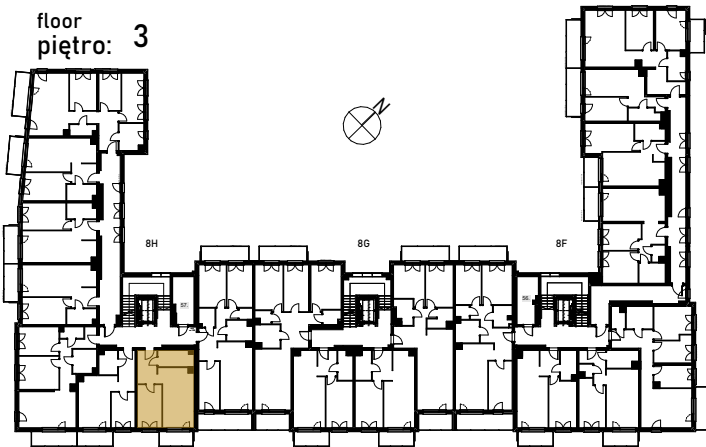

Grunwald

PARK

ul. Wieruszowska, Poznań

apartment
apartament: 8H/26

living space
powierzchnia: 43,14

floor
piętro: 3

1	KORYTARZ	6,68
2	ŁAZIENKA	5,75
3	POKÓJ DZIENNY+ANEKS	19,86
4	POKÓJ	10,85
5	BALKON	5,24 [m ²]