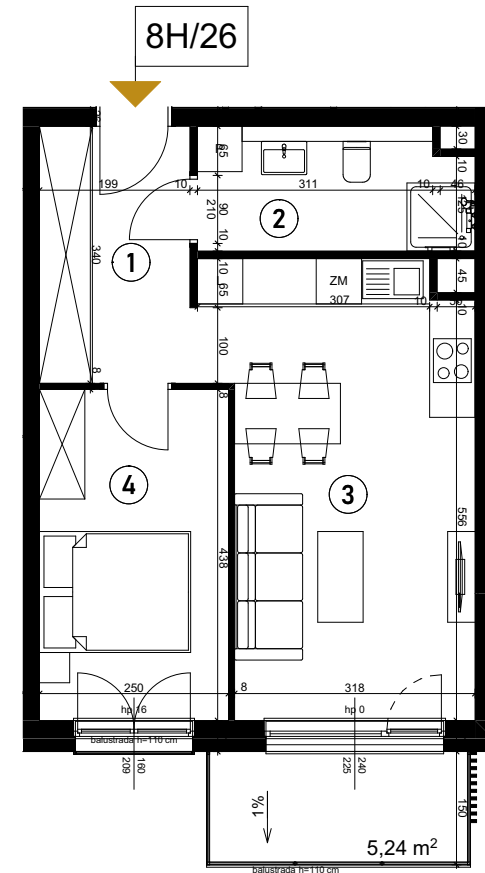

Grunwald

PARK

ul. Wieruszowska, Poznań

apartment
apartament: 8H/26

living space
powierzchnia: 43,14

floor
piętro: 3

1	KORYTARZ	6,68
2	ŁAZIENKA	5,75
3	POKÓJ DZIENNY+ANEKS	19,86
4	POKÓJ	10,85
5	BALKON	5,24 [m ²]

0 1 5 m