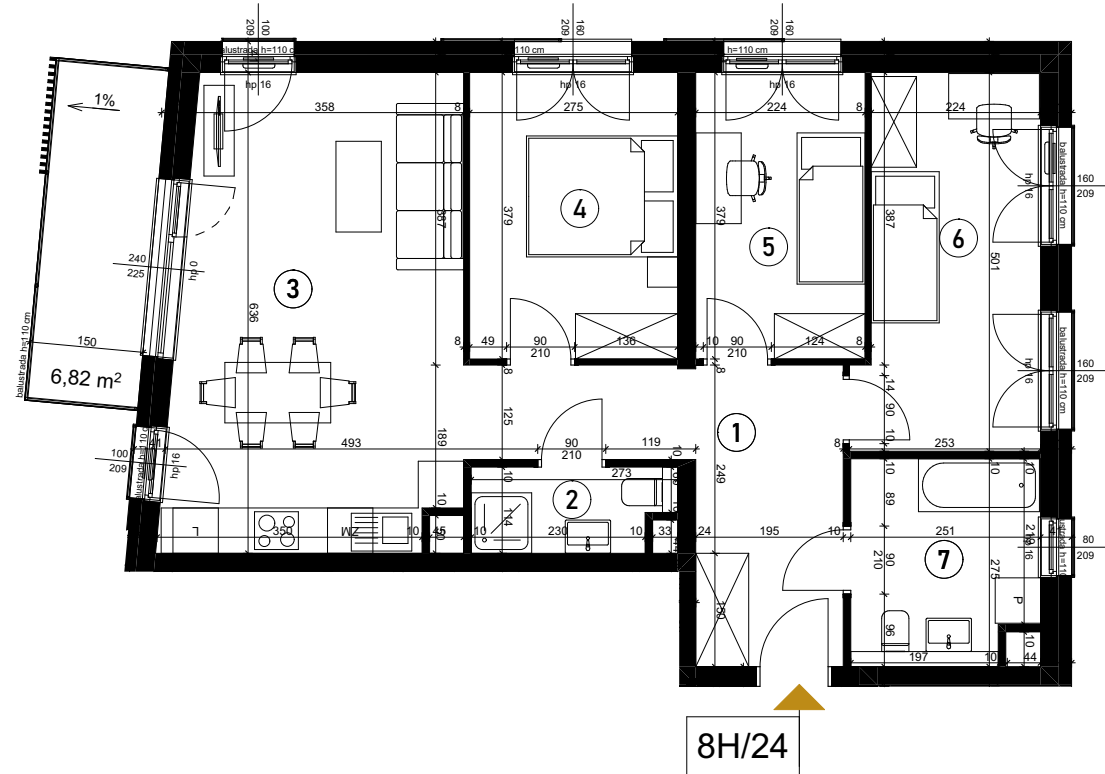

Grunwald

PARK

ul. Wieruszowska, Poznań

apartment
apartament: 8H/24

living space
powierzchnia: 74,51 m²

floor
piętro: 2

1	KORYTARZ	11,51
2	WC	2,81
3	POKÓJ DZIENNY+ANEKS	23,51
4	POKÓJ	10,32
5	POKÓJ	8,40
6	POKÓJ	11,45
7	ŁAZIENKA	6,51
8	BALKON	6,82 [m ²]

0 1 5 m