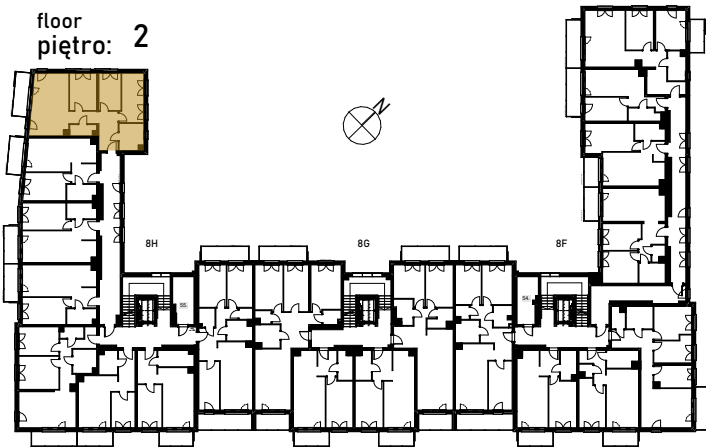

Grunwald

PARK

ul. Wieruszowska, Poznań

apartment
apartament: 8H/24

living space
powierzchnia: 74,51 m²

floor
piętro: 2

1	KORYTARZ	11,51
2	WC	2,81
3	POKÓJ DZIENNY+ANEKS	23,51
4	POKÓJ	10,32
5	POKÓJ	8,40
6	POKÓJ	11,45
7	ŁAZIENKA	6,51
8	BALKON	6,82 [m ²]