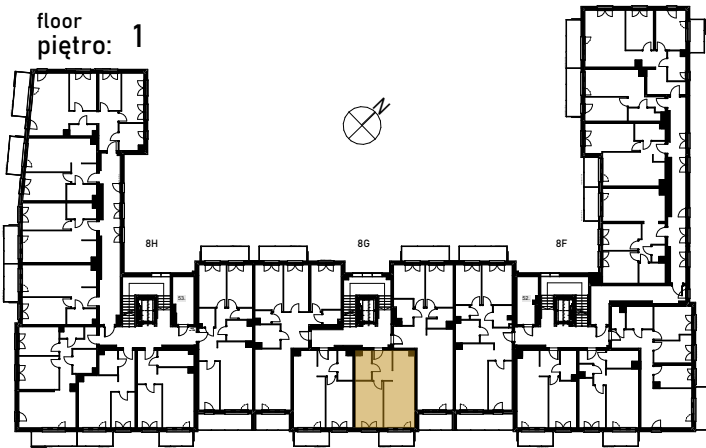

## PARK

ul. Wieruszowska, Poznań

apartment  
apartament: 8G/6

living space  
powierzchnia: 45,40 m<sup>2</sup>

floor  
piętro: 1

1	KORYTARZ	6,07
2	POKÓJ DZIENNY+ANEKS	21,43
3	POKÓJ	13,27
4	ŁAZIENKA	4,63
5	BALKON	5,45 [m <sup>2</sup> ]