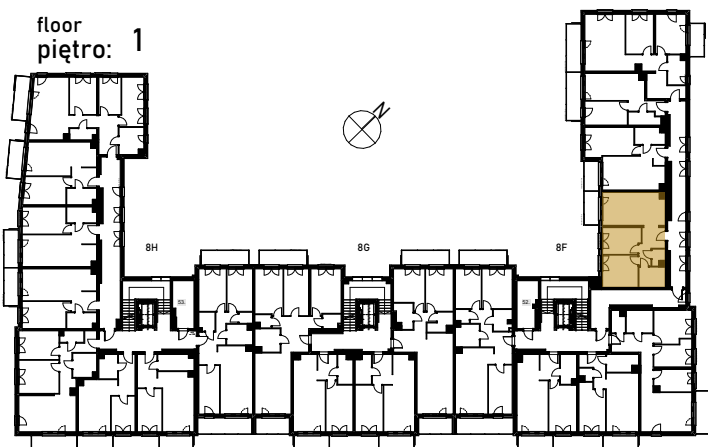

Grunwald

P A R K

ul. Wieruszowska, Poznań

apartment
apartament: 8F/9

living space
powierzchnia: 57,56 m²

floor
piętro: 1

1	KORYTARZ	7,23
2	WC	2,00
3	ŁAZIENKA	5,38
4	POKÓJ	11,63
5	POKÓJ	10,20
6	POKÓJ DZIENNY+ANEKS	21,12
7	BALKON	5,19 [m ²]