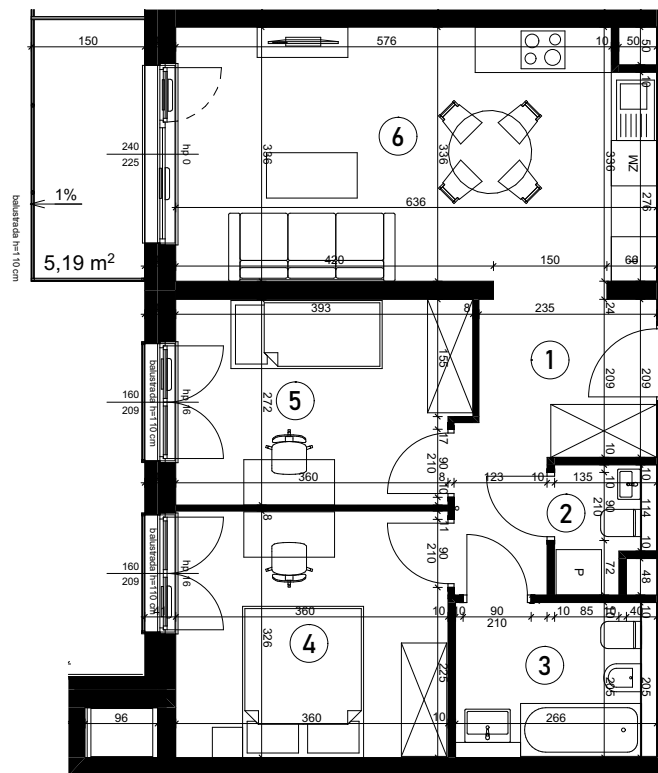

Grunwald

P A R K

ul. Wieruszowska, Poznań

apartment
apartament: 8F/9

living space
powierzchnia: 57,56 m²

floor
piętro: 1

1	KORYTARZ	7,23
2	WC	2,00
3	ŁAZIENKA	5,38
4	POKÓJ	11,63
5	POKÓJ	10,20
6	POKÓJ DZIENNY+ANEKS	21,12
7	BALKON	5,19 [m ²]