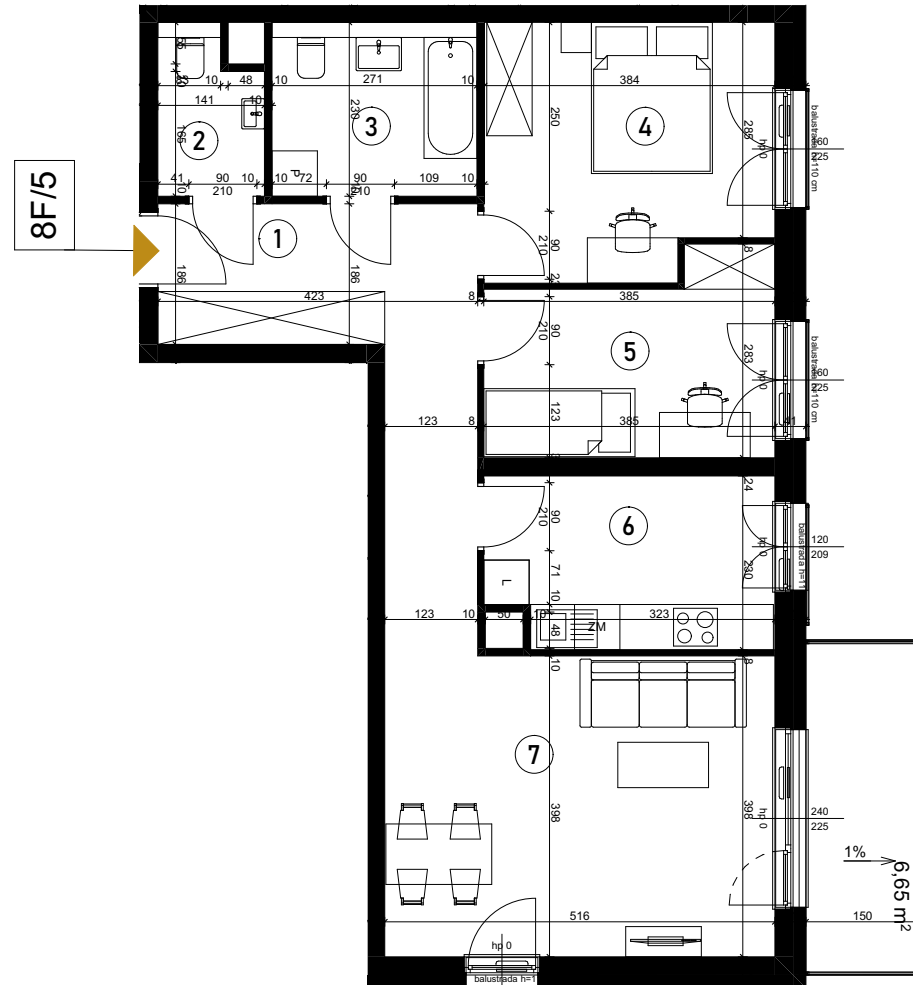

Grunwald

PARK

ul. Wieruszowska, Poznań

apartment
apartament: 8F/5

living space
powierzchnia: 72,07 m²

floor
piętro: 0

1	KORYTARZ	12,74
2	WC	2,80
3	ŁAZIENKA	6,18
4	POKÓJ	12,39
5	POKÓJ	9,21
6	KUCHNIA	8,37
7	POKÓJ DZIENNY	20,38
8	BALKON	6,65 [m ²]