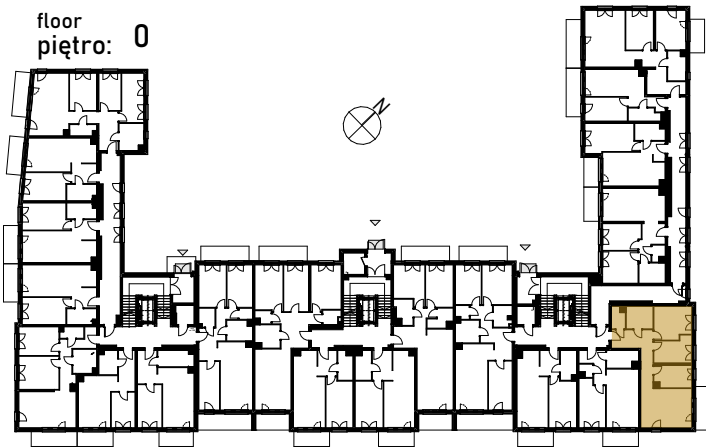

Grunwald

PARK

ul. Wieruszowska, Poznań

apartment
apartament: 8F/5

living space
powierzchnia: 72,07 m²

floor
piętro: 0

1	KORYTARZ	12,74
2	WC	2,80
3	ŁAZIENKA	6,18
4	POKÓJ	12,39
5	POKÓJ	9,21
6	KUCHNIA	8,37
7	POKÓJ DZIENNY	20,38
8	BALKON	6,65 [m ²]