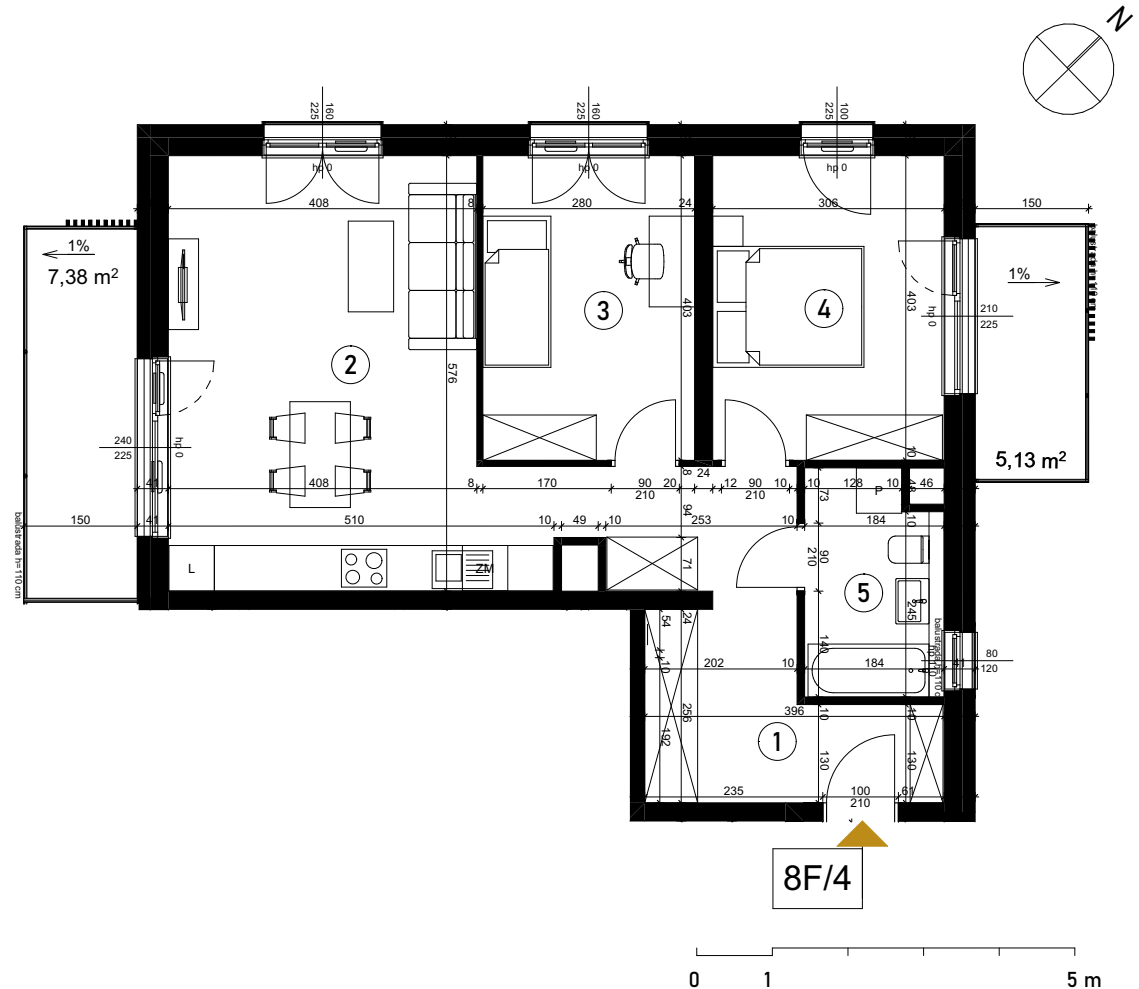

Grunwald

P A R K

ul. Wieruszowska, Poznań

apartment
apartament: 8F/4

living space
powierzchnia: 66,09 m²

floor
piętro: 0

1	KORYTARZ	12,59
2	POKÓJ DZIENNY+ANEKS	24,95
3	POKÓJ	11,18
4	POKÓJ	12,16
5	ŁAZIENKA	5,21
6	BALKON	7,38
7	BALKON	5,13 [m ²]