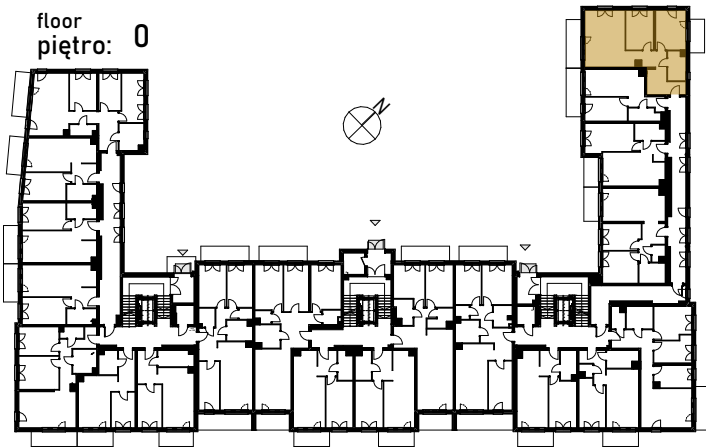

Grunwald

P A R K

ul. Wieruszowska, Poznań

apartment
apartament: 8F/4

living space
powierzchnia: 66,09 m²

floor
piętro: 0

1	KORYTARZ	12,59
2	POKÓJ DZIENNY+ANEKS	24,95
3	POKÓJ	11,18
4	POKÓJ	12,16
5	ŁAZIENKA	5,21
6	BALKON	7,38
7	BALKON	5,13 [m ²]