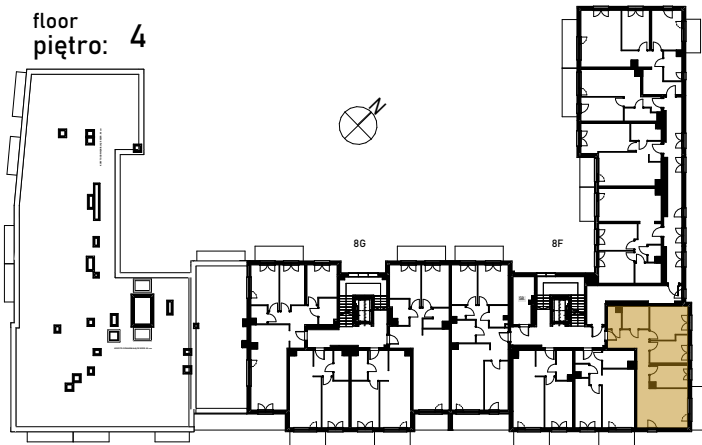

Grunwald

PARK

ul. Wieruszowska, Poznań

apartment
apartament: 8F/37

living space
powierzchnia: 72,18 m²

floor
piętro: 4

1	KORYTARZ	12,74
2	WC	2,90
3	ŁAZIENKA	6,19
4	POKÓJ	12,39
5	POKÓJ	9,21
6	KUCHNIA	8,37
7	POKÓJ DZIENNY	20,38
8	BALKON	6,65 [m ²]