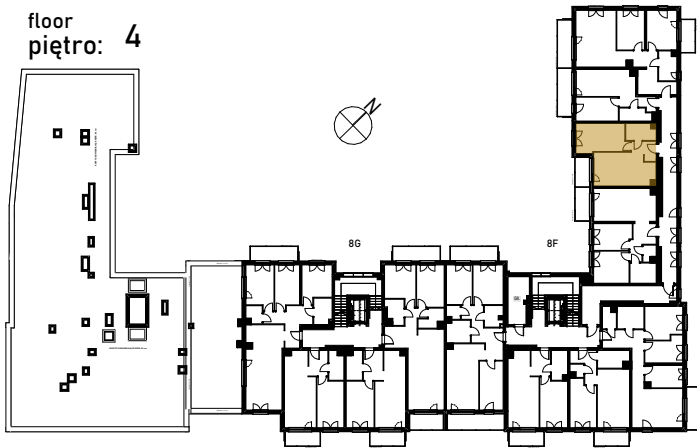

Grunwald

P A R K

ul. Wieruszowska, Poznań

apartment
apartament: 8F/34

living space
powierzchnia: 43,87 m²

floor
piętro: 4

8F/34

1	KORYTARZ	3,85
2	POKÓJ DZIENNY+ANEKS	19,88
3	POKÓJ	15,02
4	ŁAZIENKA	5,12
5	BALKON	4,48 [m ²]