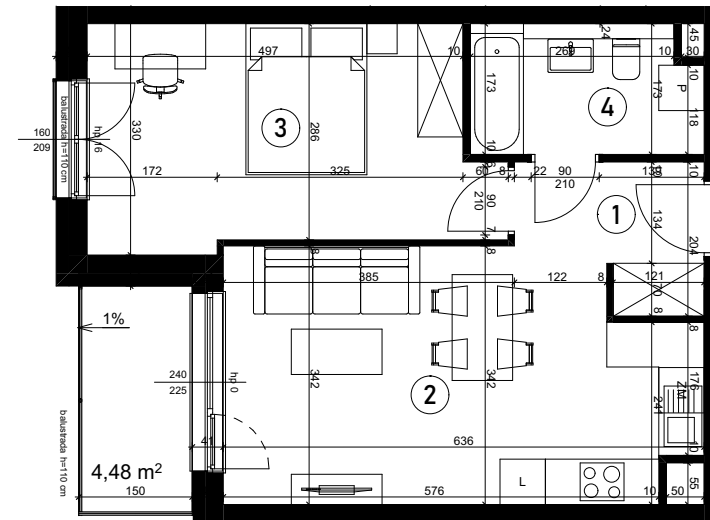

Grunwald

P A R K

ul. Wieruszowska, Poznań

apartment
apartament: 8F/34

living space
powierzchnia: 43,87 m²

floor
piętro: 4

8F/34

1	KORYTARZ	3,85
2	POKÓJ DZIENNY+ANEKS	19,88
3	POKÓJ	15,02
4	ŁAZIENKA	5,12
5	BALKON	4,48 [m ²]