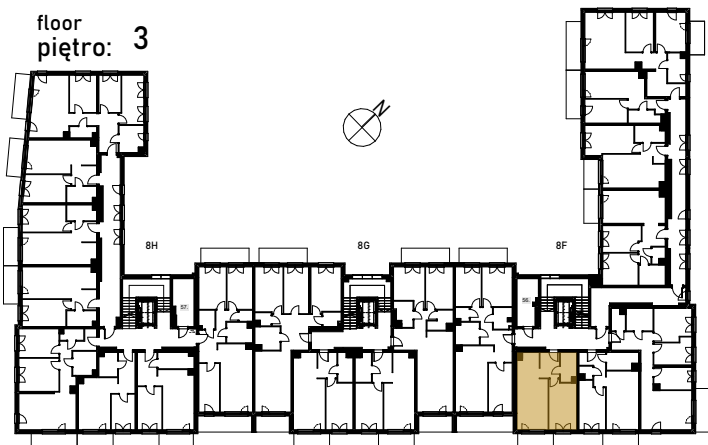

Grunwald

P A R K

ul. Wieruszowska, Poznań

apartment
apartament: 8F/31

living space
powierzchnia: 45,44 m²

floor
piętro: 3

1	KORYTARZ	5,12
2	ŁAZIENKA	4,68
3	POKÓJ	13,75
4	POKÓJ DZIENNY+ANEKS	21,89
5	BALKON	5,45 [m ²]