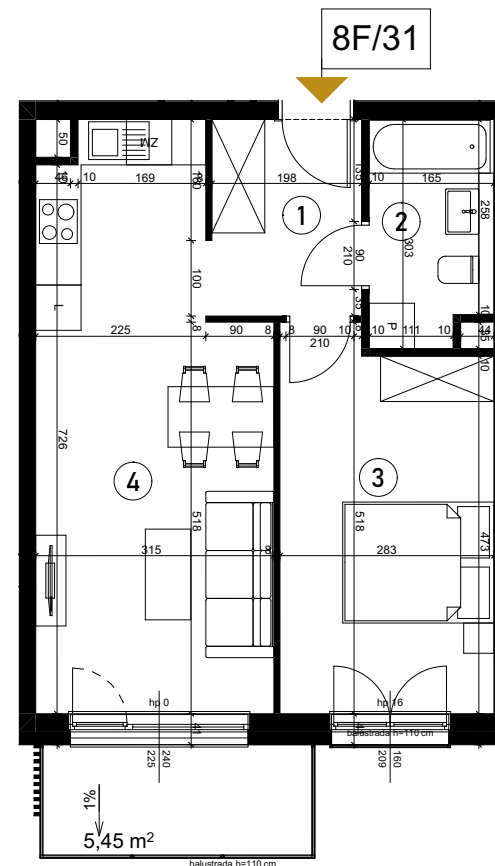

Grunwald

P A R K

ul. Wieruszowska, Poznań

apartment
apartament: 8F/31

living space
powierzchnia: 45,44 m²

floor
piętro: 3

1	KORYTARZ	5,12
2	ŁAZIENKA	4,68
3	POKÓJ	13,75
4	POKÓJ DZIENNY+ANEKS	21,89
5	BALKON	5,45 [m ²]