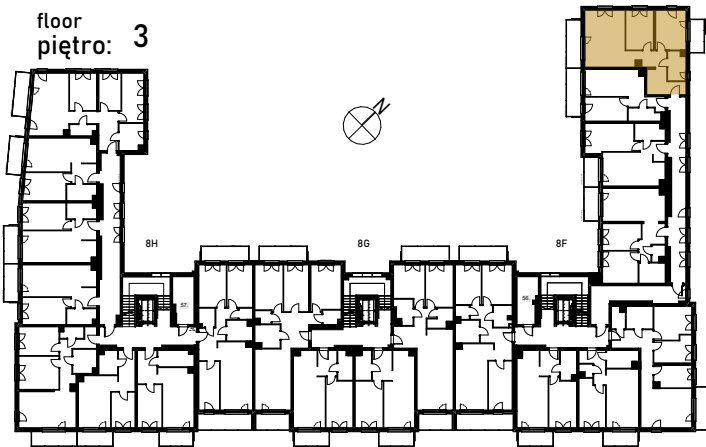

Grunwald

PARK

ul. Wieruszowska, Poznań

apartment
apartament: 8F/28

living space
powierzchnia: 66,11 m²

floor
piętro: 3

1	KORYTARZ	12,59
2	POKÓJ DZIENNY+ANEKS	24,95
3	POKÓJ	11,18
4	POKÓJ	12,16
5	ŁAZIENKA	5,23
6	BALKON	7,45
7	BALKON	5,13 [m ²]