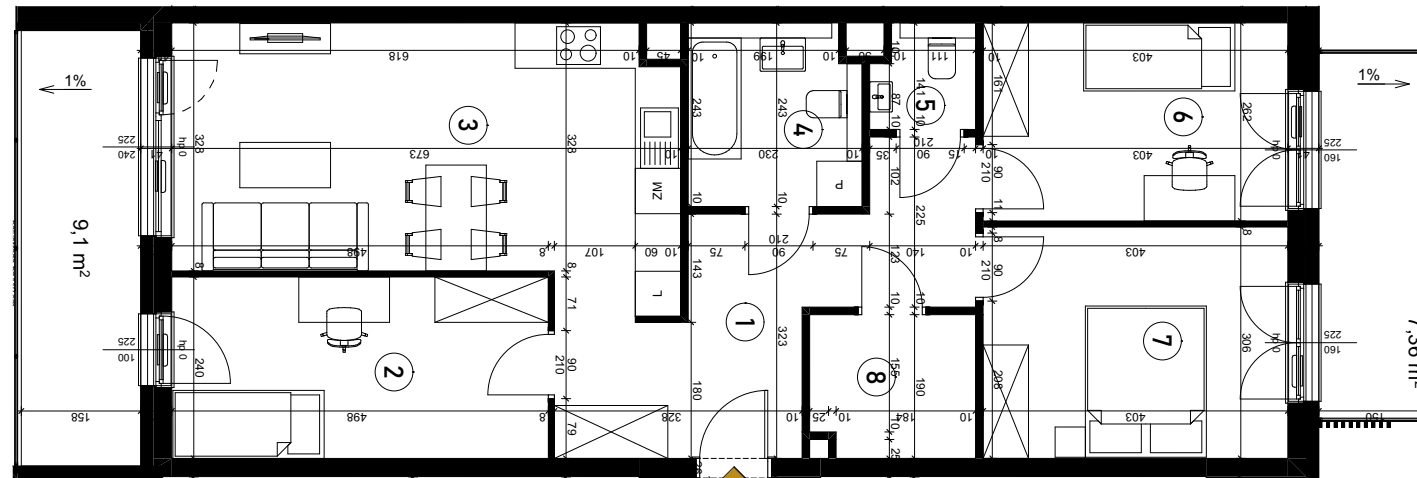

Grunwald

PARK

ul. Wieruszowska, Poznań

apartment
apartament: 8F/24

living space
powierzchnia: 80,63 m²

floor
piętro: 2

1	KORYTARZ	12,25	9	LOGGIA	9,10
2	POKÓJ	11,84	10	BALKON	7,36 [m ²]
3	POKÓJ DZIENNY+ANEKS	22,68			
4	ŁAZIENKA	5,37			
5	WC	1,79			
6	POKÓJ	10,46			
7	POKÓJ	12,23			
8	GARDEROBA	4,01 [m ²]			