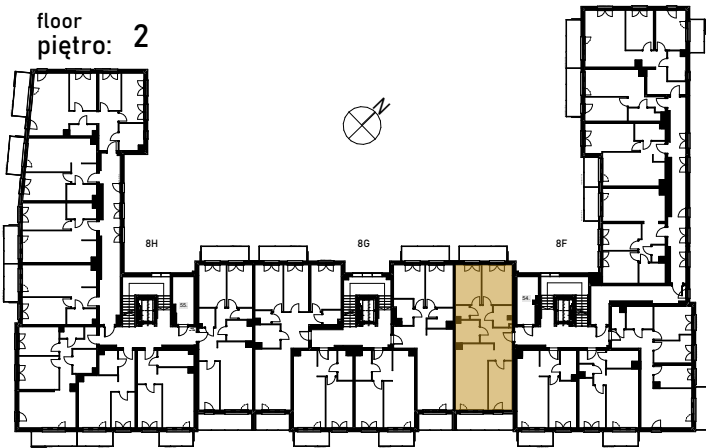

Grunwald

PARK

ul. Wieruszowska, Poznań

apartment
apartament: 8F/24

living space
powierzchnia: 80,63 m²

floor
piętro: 2

1	KORYTARZ	12,25	9	LOGGIA	9,10
2	POKÓJ	11,84	10	BALKON	7,36 [m ²]
3	POKÓJ DZIENNY+ANEKS	22,68			
4	ŁAZIENKA	5,37			
5	WC	1,79			
6	POKÓJ	10,46			
7	POKÓJ	12,23			
8	GARDEROBA	4,01 [m ²]			