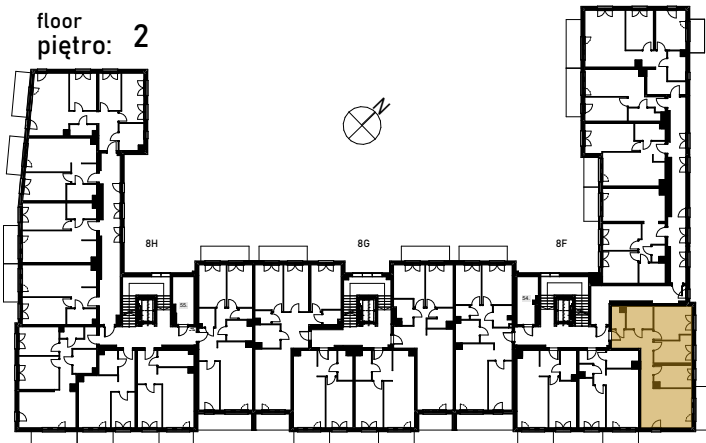

Grunwald

PARK

ul. Wieruszowska, Poznań

apartment
apartament: 8F/21

living space
powierzchnia: 72,18 m²

floor
piętro: 2

1	KORYTARZ	12,74
2	WC	2,90
3	ŁAZIENKA	6,19
4	POKÓJ	12,39
5	POKÓJ	9,21
6	KUCHNIA	8,37
7	POKÓJ DZIENNY	20,38
8	BALKON	6,65 [m ²]