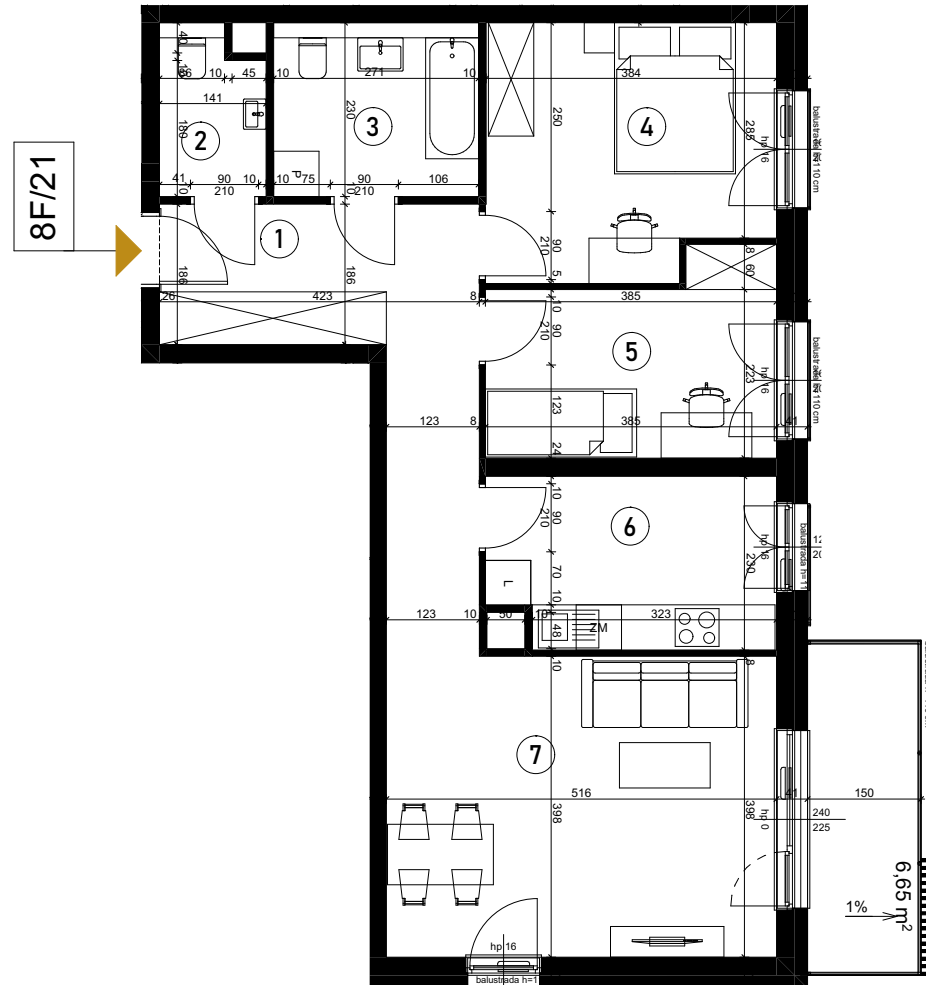

Grunwald

PARK

ul. Wieruszowska, Poznań

apartment
apartament: 8F/21

living space
powierzchnia: 72,18 m²

floor
piętro: 2

1	KORYTARZ	12,74
2	WC	2,90
3	ŁAZIENKA	6,19
4	POKÓJ	12,39
5	POKÓJ	9,21
6	KUCHNIA	8,37
7	POKÓJ DZIENNY	20,38
8	BALKON	6,65 [m ²]

0 1 5 m