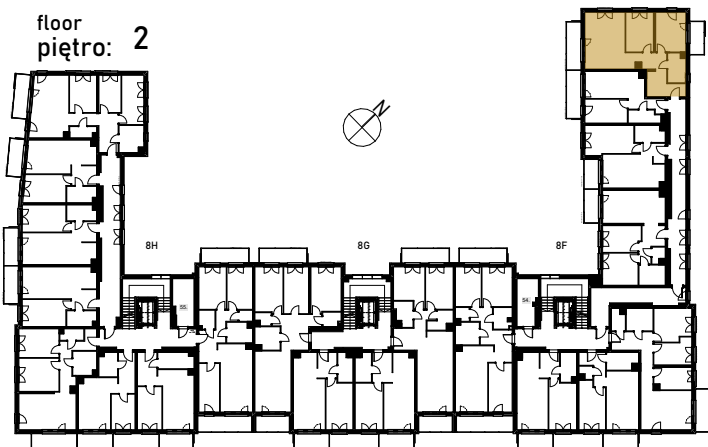

Grunwald

P A R K

ul. Wieruszowska, Poznań

apartment
apartament: 8F/20

living space
powierzchnia: 66,11 m²

floor
piętro: 2

1	KORYTARZ	12,59
2	POKÓJ DZIENNY+ANEKS	24,95
3	POKÓJ	11,18
4	POKÓJ	12,16
5	ŁAZIENKA	5,23
6	BALKON	7,38 [m ²]