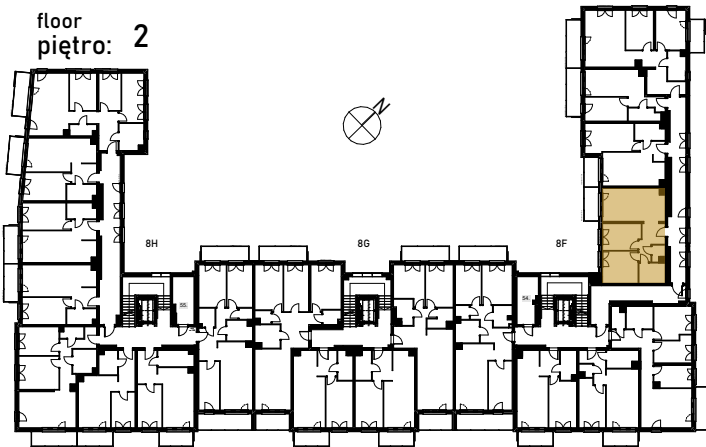

Grunwald

PARK

ul. Wieruszowska, Poznań

apartment
apartament: 8F/17

living space
powierzchnia: 57,56 m²

floor
piętro: 2

1	KORYTARZ	7,23
2	WC	2,00
3	ŁAZIENKA	5,38
4	POKÓJ	11,63
5	POKÓJ	10,20
6	POKÓJ DZIENNY+ANEKS	21,12
7	BALKON	5,19 [m ²]