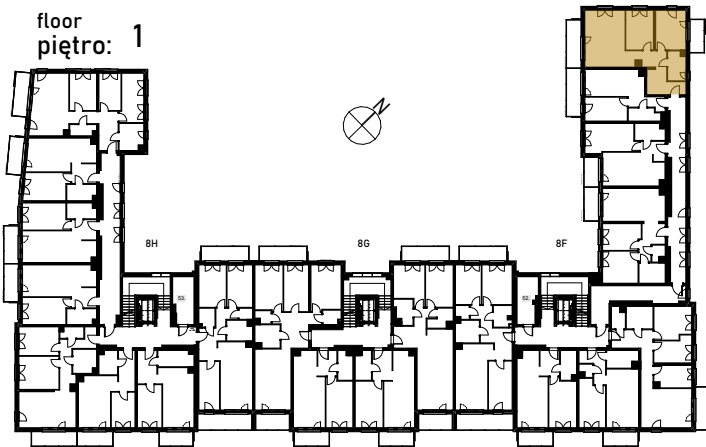

Grunwald

P A R K

ul. Wieruszowska, Poznań

apartment
apartament: 8F/12

living space
powierzchnia: 66,11 m²

floor
piętro: 1

1	KORYTARZ	12,59
2	POKÓJ DZIENNY+ANEKS	24,95
3	POKÓJ	11,18
4	POKÓJ	12,16
5	ŁAZIENKA	5,23
6	BALKON	7,38
7	BALKON	5,13 [m ²]