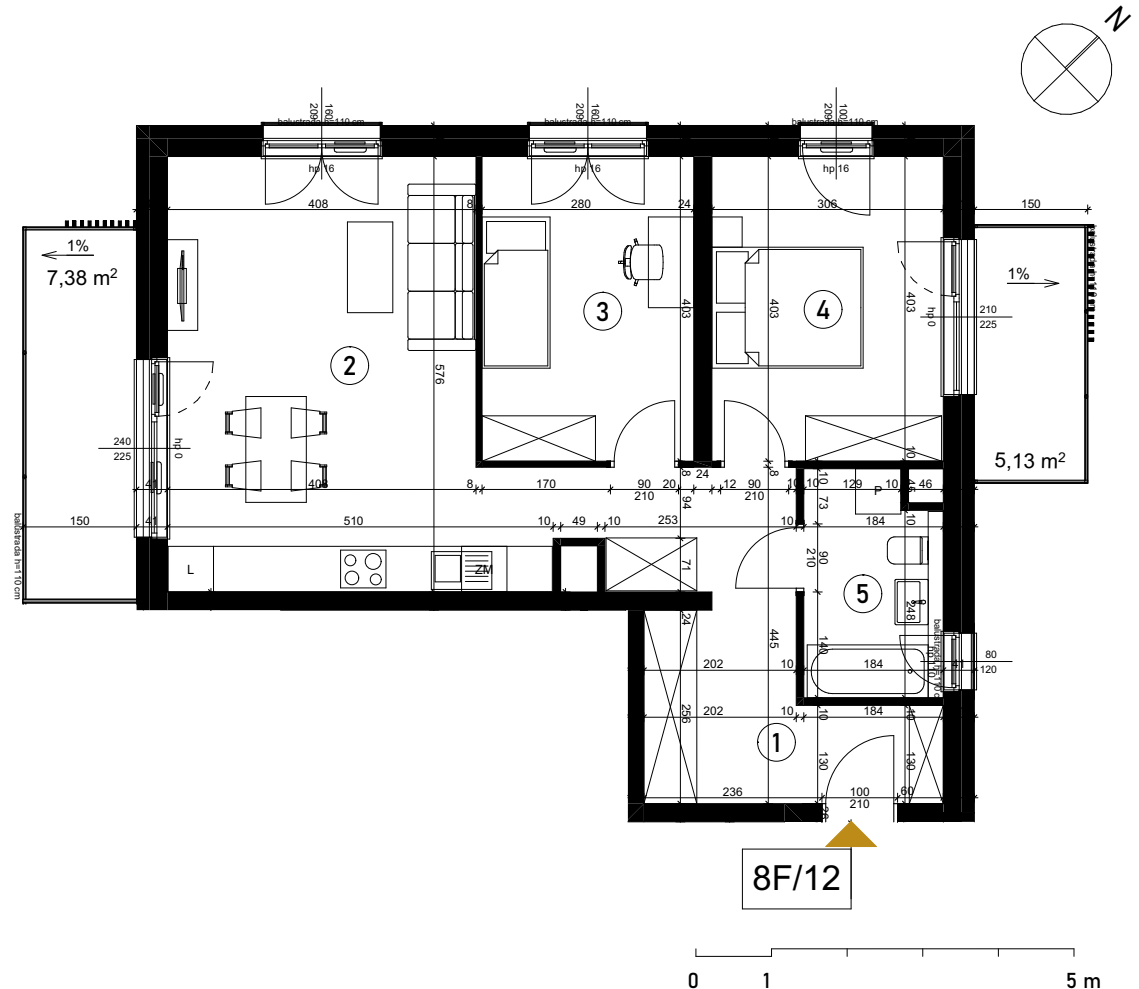

Grunwald

P A R K

ul. Wieruszowska, Poznań

apartment
apartament: 8F/12

living space
powierzchnia: 66,11 m²

floor
piętro: 1

1	KORYTARZ	12,59
2	POKÓJ DZIENNY+ANEKS	24,95
3	POKÓJ	11,18
4	POKÓJ	12,16
5	ŁAZIENKA	5,23
6	BALKON	7,38
7	BALKON	5,13 [m ²]