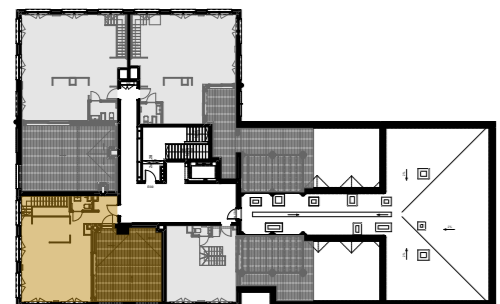

apartment  
apartament: 45

living space  
powierzchnia: 144,57 m<sup>2</sup>

floor  
piętro: 4/5

poziom 4

poziom 4

poziom 5

poziom 5

1	garderoba/pokój	11,23
2	komunikacja	5,33
3	komunikacja	20,11
4	łazienka	5,45
5	łazienka	6,59
6	pokój	12,00
7	pokój	12,59
8	pokój	15,43
9	pom. gosp.	2,40
10	loggia	6,46 [m <sup>2</sup> ]

11	hall	5,85
12	salon z aneksem kuch.	45,39
13	wc	2,20
14	taras	37,71 [m <sup>2</sup> ]