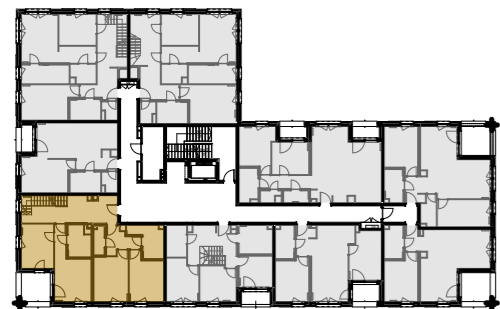

apartment  
apartament: 45

living space  
powierzchnia: 144,57 m<sup>2</sup>

floor  
piętro: 4/5

poziom 4

poziom 4

poziom 5

poziom 5

1	garderoba/pokój	11,23
2	komunikacja	5,33
3	komunikacja	20,11
4	łazienka	5,45
5	łazienka	6,59
6	pokój	12,00
7	pokój	12,59
8	pokój	15,43
9	pom. gosp.	2,40
10	loggia	6,46 [m <sup>2</sup> ]

11	hall	5,85
12	salon z aneksem kuch.	45,39
13	wc	2,20
14	taras	37,71 [m <sup>2</sup> ]