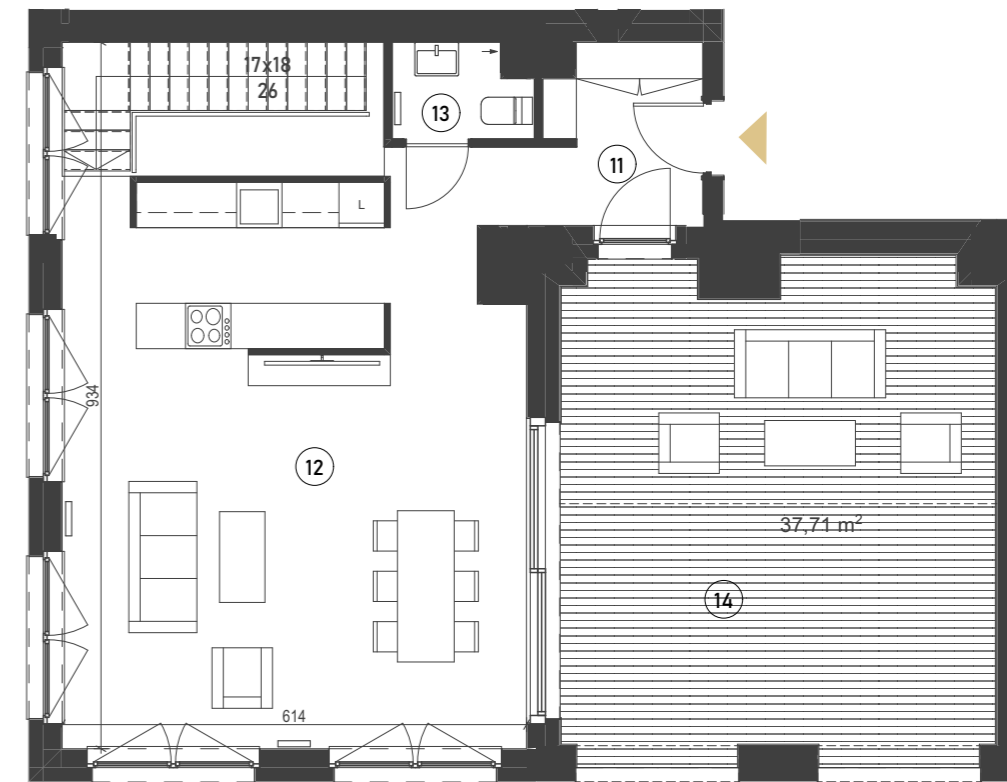

apartment  
apartament: 45

living space  
powierzchnia: 144,57 m<sup>2</sup>

floor  
piętro: 4/5

poziom 4

poziom 4

poziom 5

poziom 5

1	garderoba/pokój	11,23
2	komunikacja	5,33
3	komunikacja	20,11
4	łazienka	5,45
5	łazienka	6,59
6	pokój	12,00
7	pokój	12,59
8	pokój	15,43
9	pom. gosp.	2,40
10	loggia	6,46 [m <sup>2</sup> ]

11	hall	5,85
12	salon z aneksem kuch.	45,39
13	wc	2,20
14	taras	37,71 [m <sup>2</sup> ]