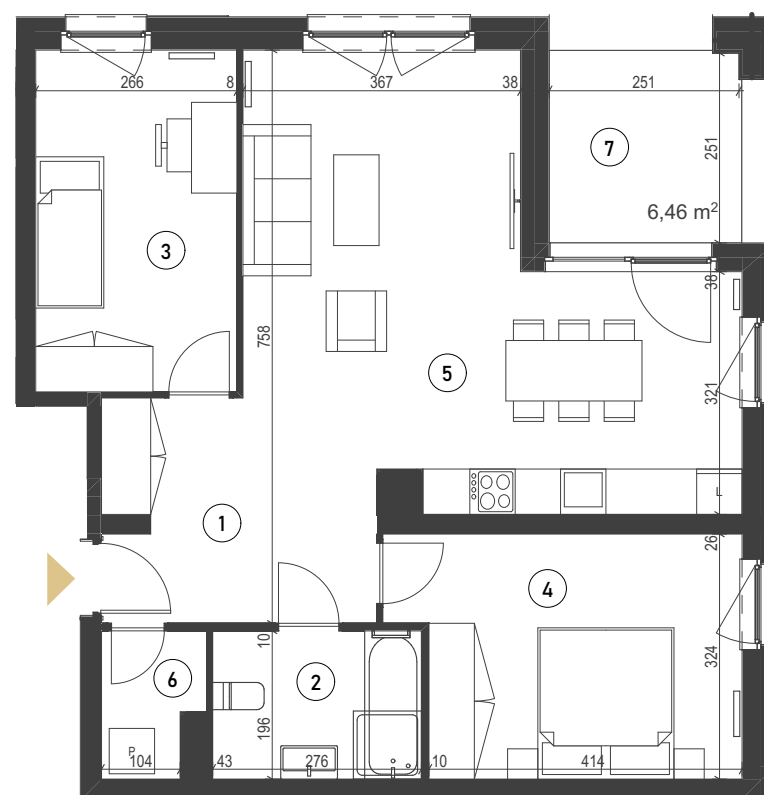

apartment
apartament: 21

living space
powierzchnia: 73,49 m²

floor
piętro: 1

1	komunikacja	7,95	
2	łazienka	5,41	
3	pokój	12,02	
4	pokój	14,13	
5	pokój z aneksem kuch.	31,57	
6	pom. gosp.	2,41	
7	loggia	6,46	[m ²]