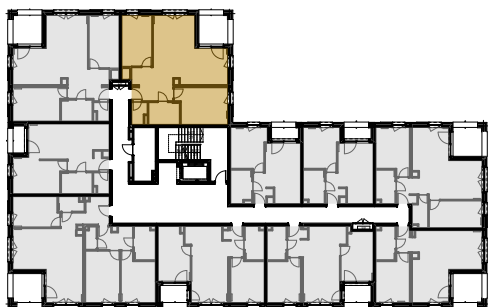

apartment
apartament: 21

living space
powierzchnia: 73,49 m²

floor
piętro: 1

1	komunikacja	7,95	
2	łazienka	5,41	
3	pokój	12,02	
4	pokój	14,13	
5	pokój z aneksem kuch.	31,57	
6	pom. gosp.	2,41	
7	loggia	6,46	[m ²]