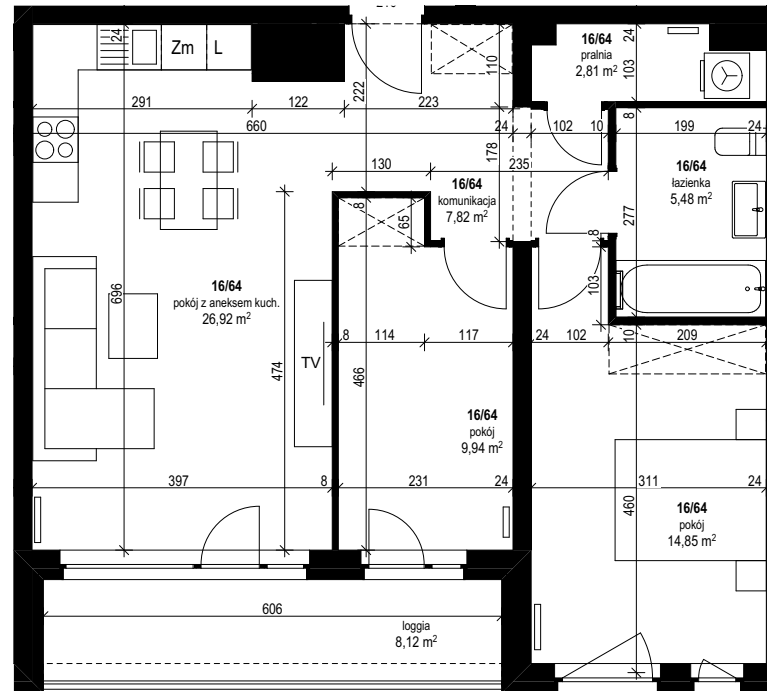

apartment
apartament: 16/64

living space
powierzchnia: 67,82 m²

floor
piętro: 6 piętro

	[m ²]
komunikacja	7,82
łazienka	5,48
pokój	9,94
pokój	14,85
pokój z aneksem kuch.	26,92
pralnia	2,81
loggia	8,12

SALES OFFICES