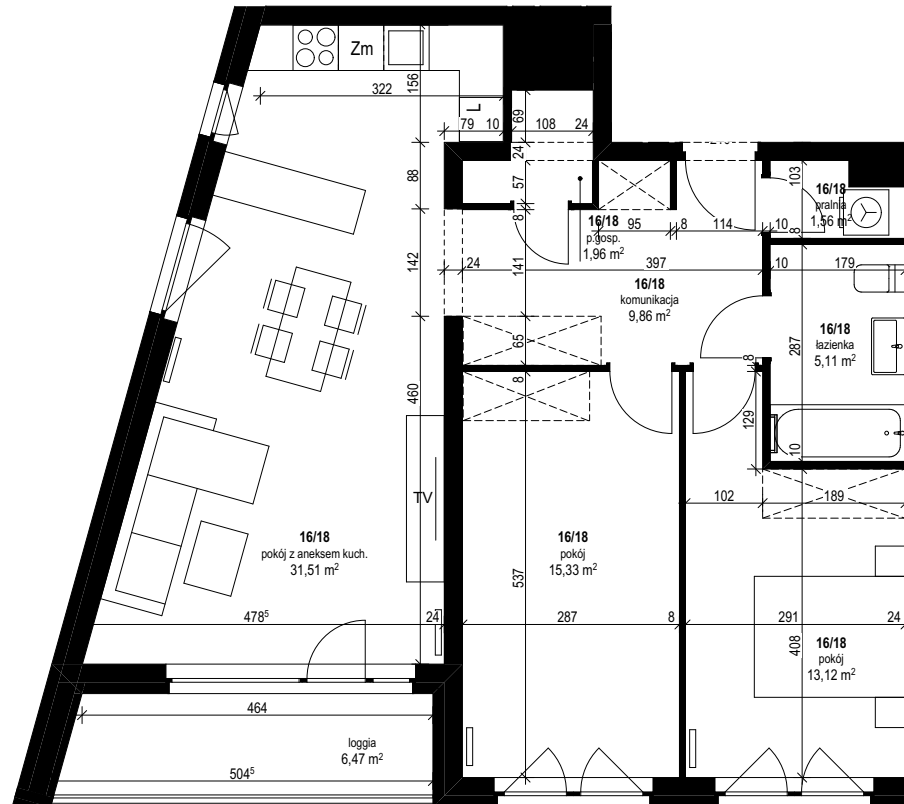

apartment
apartament: 16/18

living space
powierzchnia: 78,45 m²

floor
piętro: 1 piętro

	[m ²]
komunikacja	9,86
łazienka	5,11
p.gosp.	1,96
pokój	13,12
pokój	15,33
pokój z aneksem kuch.	31,51
pralnia	1,56
loggia	6,47