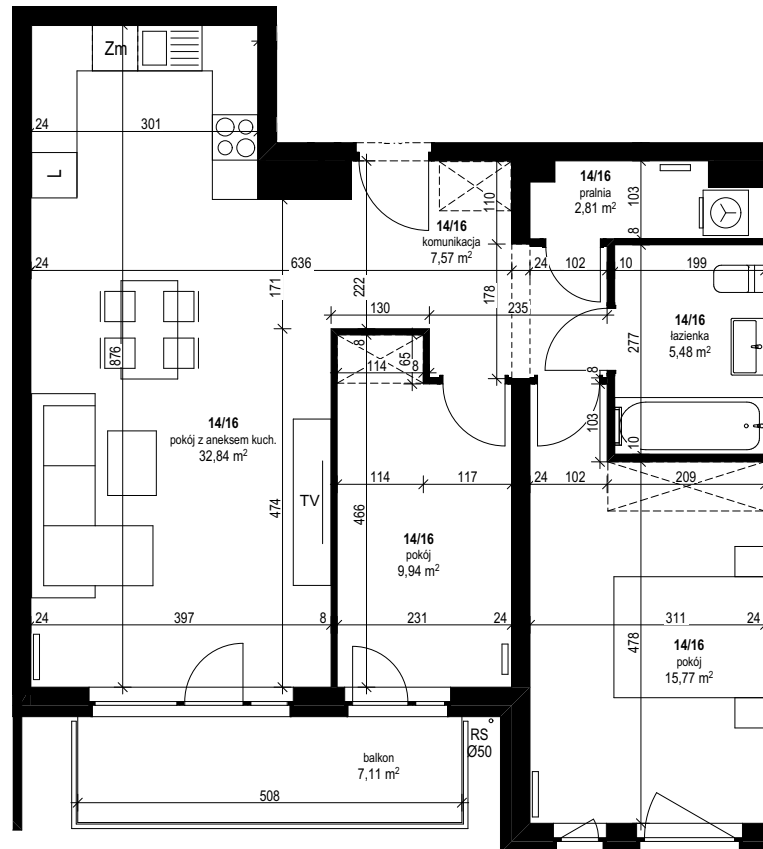

apartment  
apartament: 14/16

living space  
powierzchnia: 74,41 m<sup>2</sup>

floor  
piętro: 1 piętro

	[m <sup>2</sup> ]
komunikacja	7,57
łazienka	5,48
pokój	9,94
pokój	15,77
pokój z aneksem kuch.	32,84
pralnia	2,81
balkon	7,11