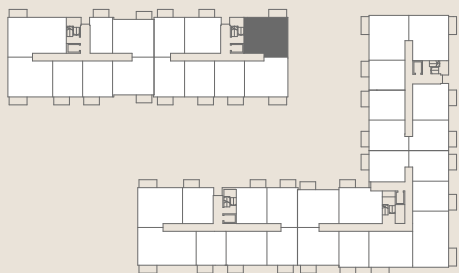

commercial space
lokal usługowy: 12D

usable floor space
powierzchnia: 68,53 m²

floor
piętro: parter

	[m ²]
usługi	49,55
pom. dla personelu	10,14
komunikacja	4,70
umywalnia	2,04
wc	2,10

SALES OFFICES

BIURA SPRZEDAŻY