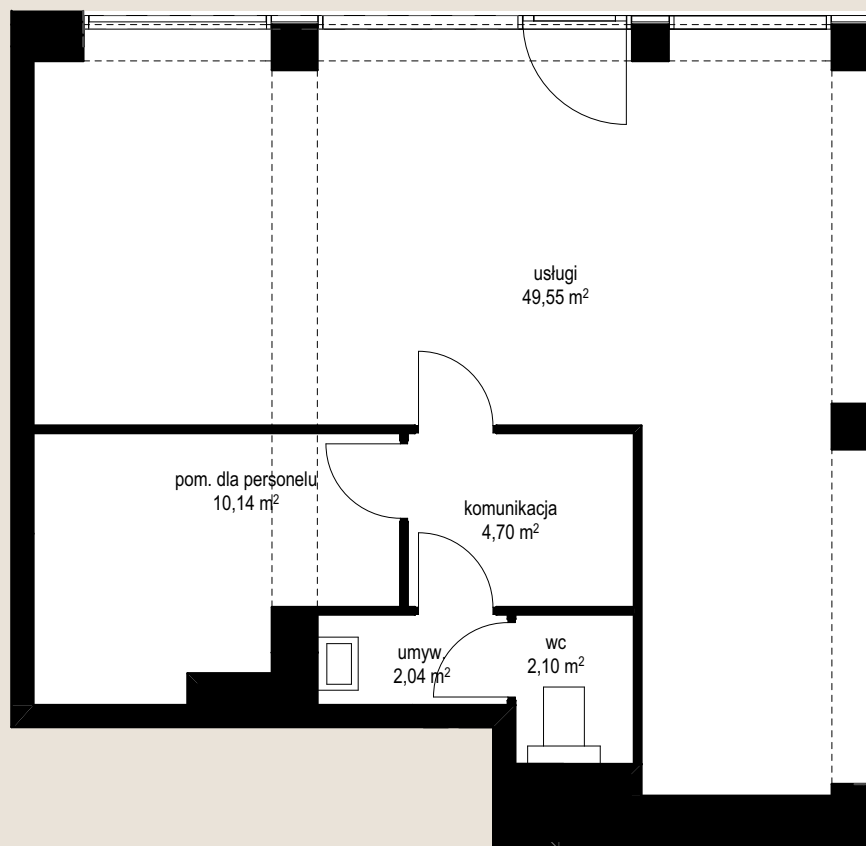

commercial space
lokal usługowy: 12D

usable floor space
powierzchnia: 68,53 m²

floor
piętro: parter

	[m ²]
usługi	49,55
pom. dla personelu	10,14
komunikacja	4,70
umywalnia	2,04
wc	2,10

SALES OFFICES

BIURA SPRZEDAŻY