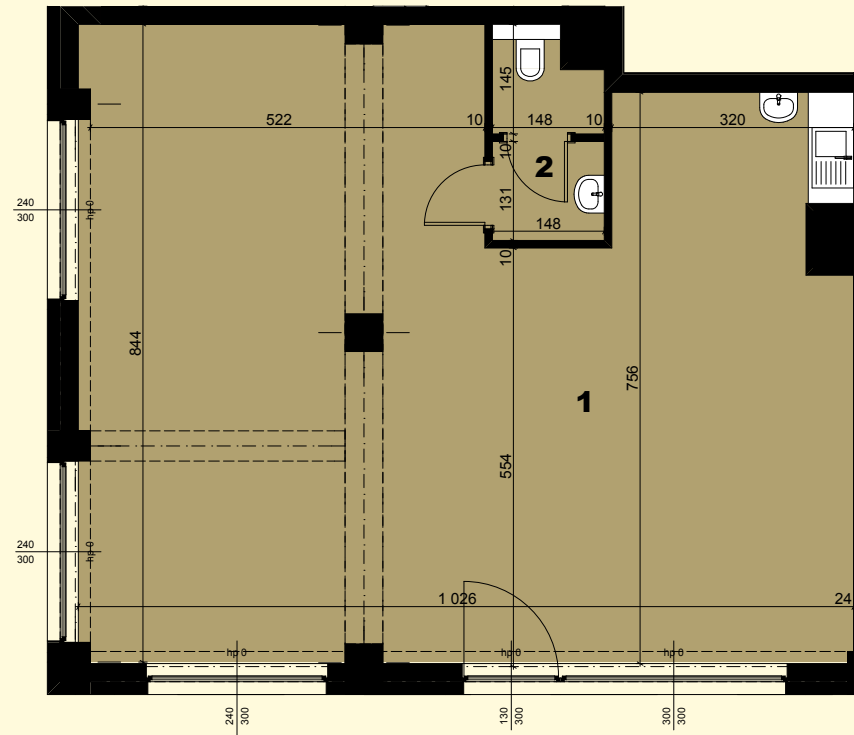

# REDUTA

NOWE PODOLANY

Poznań, ul. Jasielska

place  
lokal 14H/72 - nr administracyjny

service space:  
powierzchnia: 80,76 m<sup>2</sup>

floor:  
piętro: parter

1. USŁUGA	77,06
2. WC	3,70

▲ GU2 NR BUDOWLANY