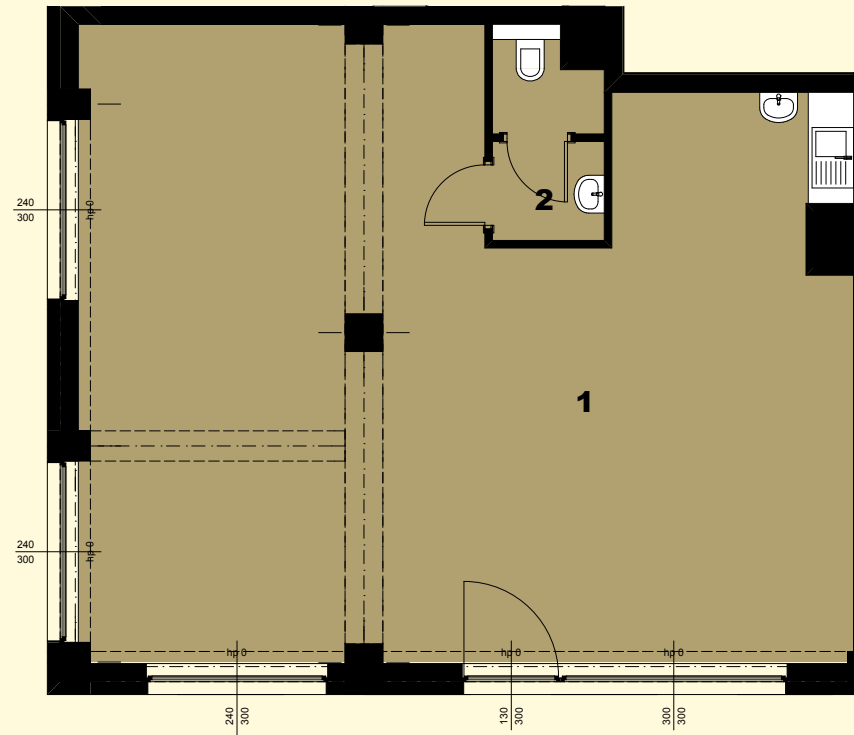

REDUTA

NOWE PODOLANY

Poznań, ul. Jasielska

place
lokal 14G/12

service space:
powierzchnia: 80,76 m²

floor:
piętro: parter

| | |
|-----------|-------|
| 1. USŁUGA | 77,06 |
| 2. WC | 3,70 |

G12