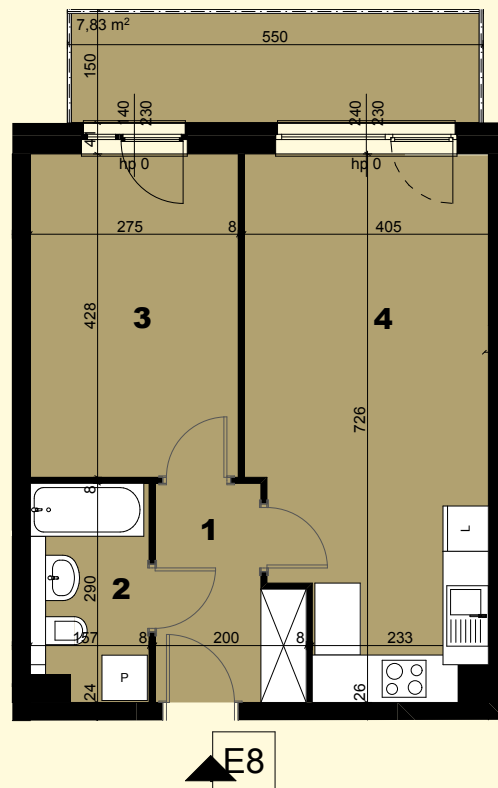

REDUTA

NOWE PODOLANY

Poznań, ul. Jasielska

apartment
aparatament 14E/8

living space:
powierzchnia: 42,10 m²

floor:
piętro: parter

- | | |
|------------------------|---------------------|
| 1. KORYTARZ | 4,93m ² |
| 2. ŁAZIENKA | 4,29m ² |
| 3. SYPIALNIA | 11,66m ² |
| 4. POKÓJ DZIENNY+ANEKS | 21,22m ² |