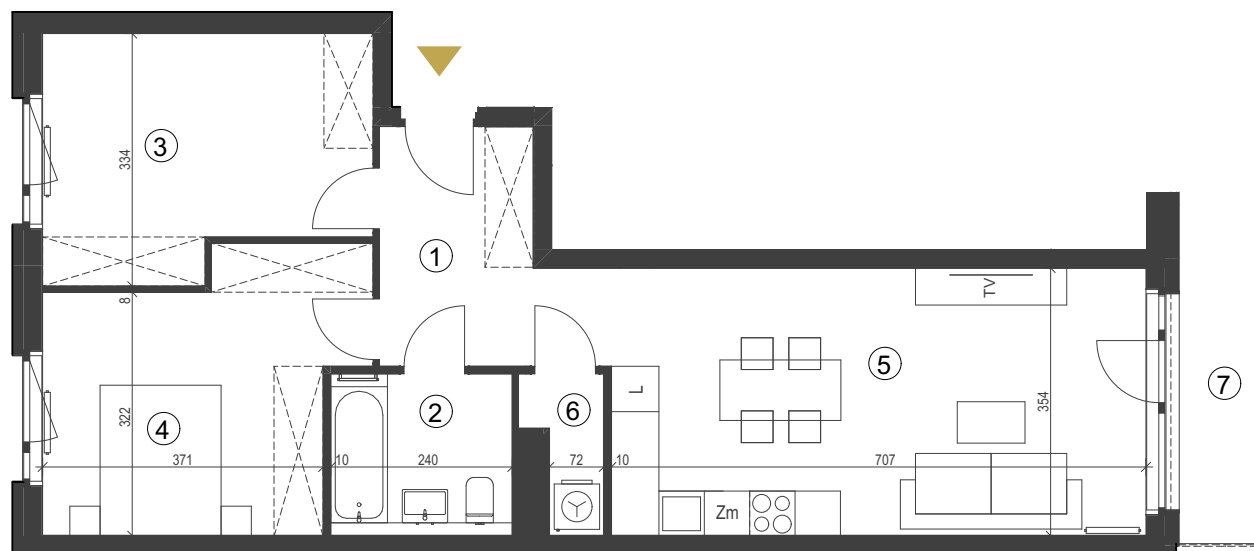

apartment
apartament: 4a/8

living space
powierzchnia: 66,95 m²

floor
piętro: 1

	[m ²]
1 komunikacja	6,47
2 łazienka	5,14
3 pokój	13,15
4 pokój	13,98
5 pokój z aneksem k.	26,37
6 pom. gosp.	1,84
7 balkon	5,63