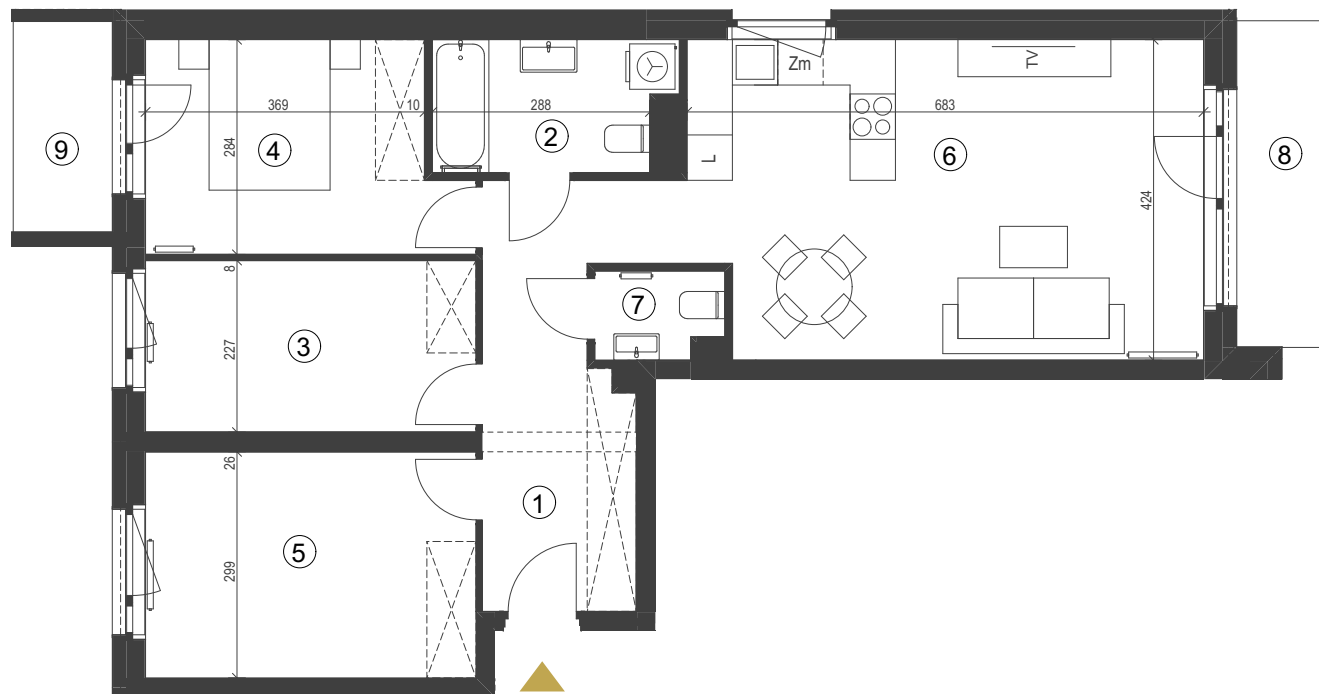

apartment
apartament: **4a/5**

living space
powierzchnia: **80,93 m²**

floor
piętro: **1**

	[m ²]
1 komunikacja	9,91
2 łazienka	5,35
3 pokój	9,92
4 pokój	11,15
5 pokój	13,07
6 pokój z aneksem k.	29,64
7 wc	1,89
8 balkon	5,98
9 balkon	3,64