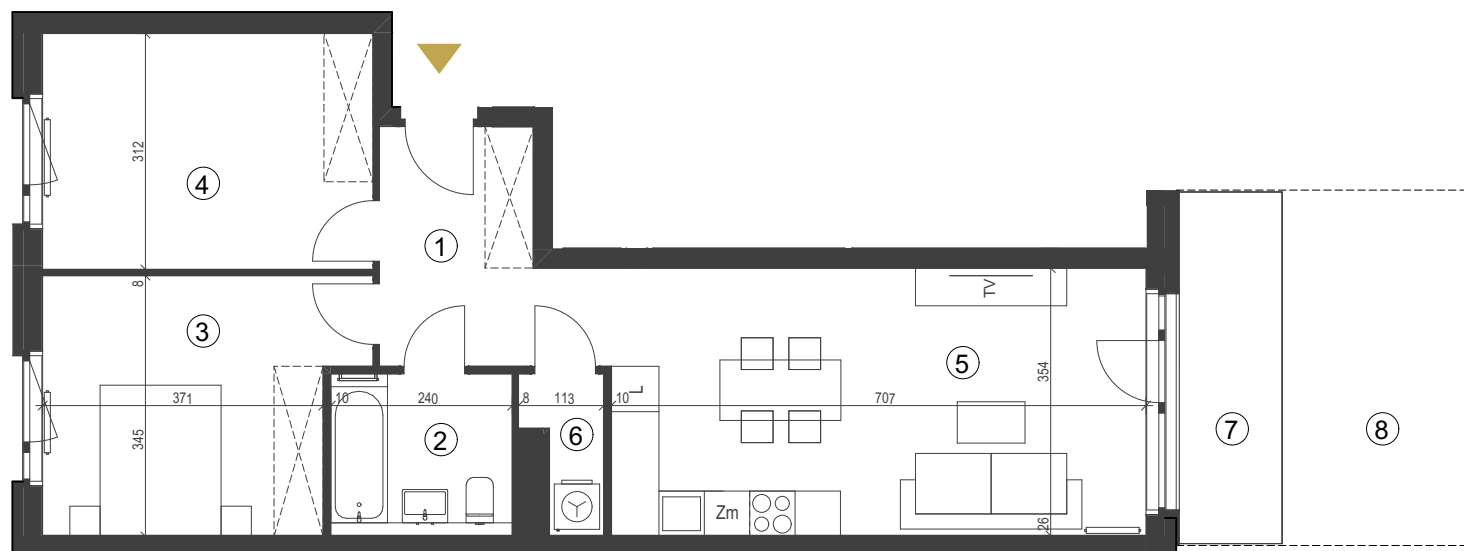

apartment  
apartament: **4a/4**

living space  
powierzchnia: **67,00 m<sup>2</sup>**

floor  
piętro: **0**

	[m <sup>2</sup> ]
1 komunikacja	6,47
2 łazienka	5,14
3 pokój	13,55
4 pokój	13,63
5 pokój z aneksem kuch.	26,37
6 pom. gosp.	1,84
7 taras	6,51
8 teren przynależny	18,61