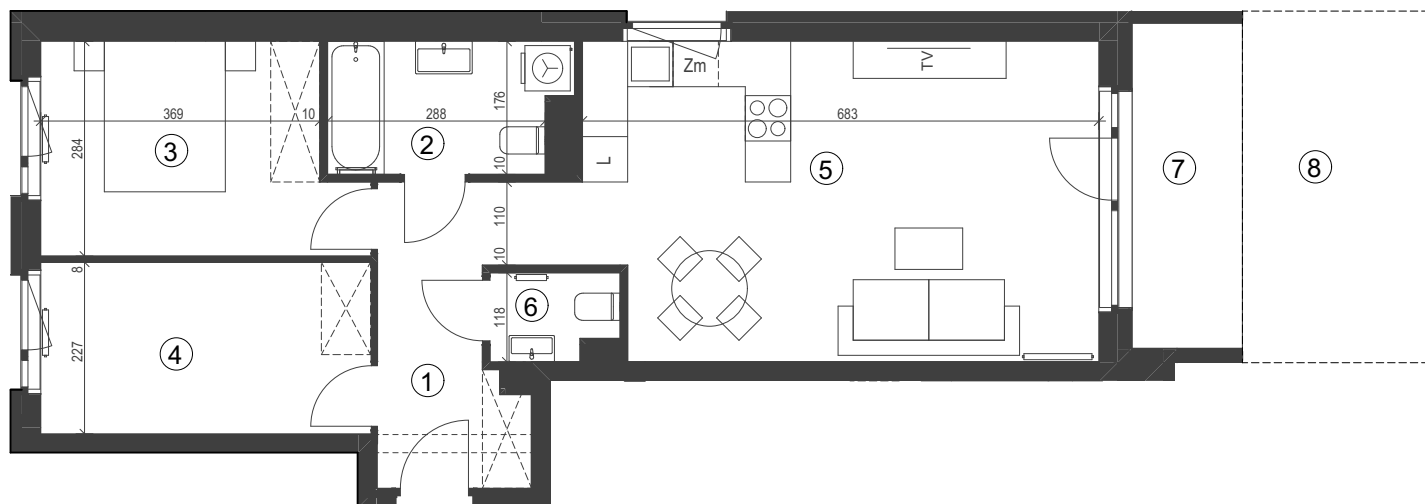

apartment
apartament: 4a/1

living space
powierzchnia: 64,44 m²

floor
piętro: 0

[m²]

1	komunikacja	6,51
2	łazienka	5,35
3	pokój	9,92
4	pokój	11,15
5	pokój z aneksem kuch.	29,64
6	wc	1,87
7	taras	6,52
8	teren przynależny	20,69