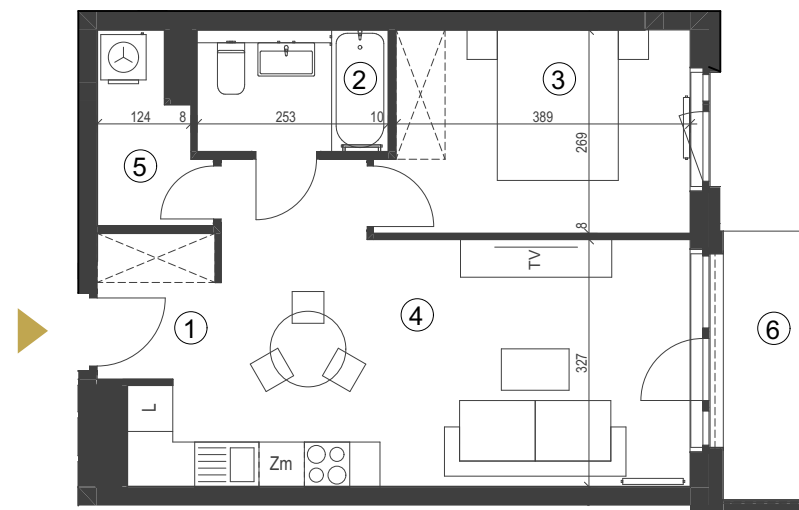

apartment  
apartament: 4a/18

living space  
powierzchnia: 45,10 m<sup>2</sup>

floor  
piętro: 4

	[m <sup>2</sup> ]
1 komunikacja	2,29
2 łazienka	4,07
3 pokój	10,76
4 pokój z aneksem k.	24,85
5 pom.gosp.	3,13
6 balkon	4,31